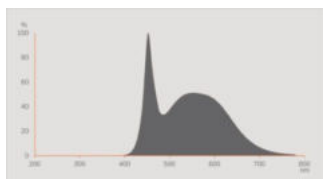

Fotometrická data

Světelný tok	806 lm
Světelná účinnost	107 lm/W
Pokles sv. toku na konci prům. Ž	0.93
Barva světla (označení)	Studené denní světlo
Teplota chromatičnosti	6500 K
Index podání barev Ra	80
Barva světla	865
Standardní odchylka sladění barev	≤ 6 sdc
Měřená veličina blikání (Pst LM)	≤ 1
Měřená veličina stroboskopické efektu (SVM)	≤ 0.9