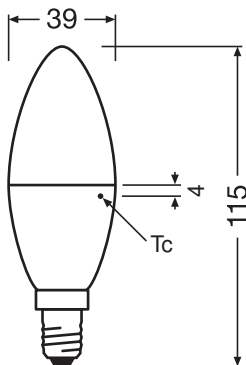

Fotometrická data

Světelný tok	806 lm
Světelná účinnost	107 lm/W
Pokles sv. toku na konci prům. Ž	0.93
Barva světla (označení)	Studené denní světlo
Teplota chromatičnosti	6500 K
Index podání barev Ra	80
Barva světla	865
Standardní odchylka sladění barev	≤ 6 sdc
Měřená veličina blikání (Pst LM)	≤ 1
Měřená veličina stroboskopické efektu (SVM)	≤ 0.9

LISO spectral power distribution
6500K CRI80 v1

Technické údaje světla

Vyzařovací úhel	180 °
-----------------	-------

Doba zahřívání (60 %)	< 0.50 s
Doba startu	< 0.5 s

ROZMĚRY A HMOTNOST

Celková délka	115.00 mm
Průměr	39,00 mm
Maximální průměr	39 mm
Váha výrobku	21,00 g