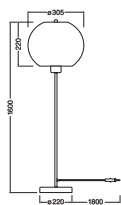

Vlastnosti výrobku

- Materiál pouzdra: karton
- Textilní kabel

TECHNICKÉ ÚDAJE

ELEKTRICKÉ ÚDAJE

Jmenovité napětí	220...240 V
Síťová frekvence	50...60 Hz
Třída ochrany	II
Provozování	Mains voltage

ROZMĚRY A HMOTNOST

Průměr	305,00 mm
Výška	1600,00 mm
Váha výrobku	3380,00 g
Dálka vodiče	1800 mm

DECOR CARDBOARD BALL
FLOOR E27

MATERIÁLY A BARVY

Barva produktu	hnědá
Barva těla svítidla	hnědá
Výrobní materiál	Karton Ocel

APLIKACE A MONTÁŽ