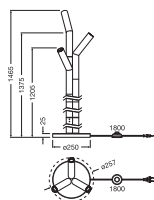

ROZMĚRY A HMOTNOST

Průměr	257,00 mm
Výška	1465,00 mm
Váha výrobku	10300,00 g

DECOR STRAW FLOOR 3XE27

MATERIÁLY A BARVY

Barva produktu	Vícebarevné
Barva těla svítidla	Vícebarevné
Výrobní materiál	Steel
Test žhovou smyčkou podle IEC 60695-2-12	650 °C