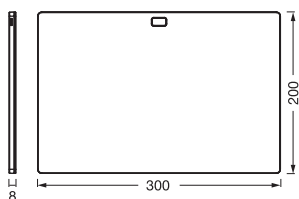

ROZMĚRY A HMOTNOST

Délka	300,00 mm
Šířka	200,00 mm
Výška	8,00 mm
Váha výrobku	575,00 g
Dálka vodiče	1500 mm

UNDERCABINET PANEL FL
30X20CCT D BK line drawing

MATERIÁLY A BARVY

Barva produktu	Černý
Barva těla svítidla	Černý
Výrobní materiál	Polycarbonate (PC)
Výrobní materiál obalu	Polycarbonate (PC)
Test žhovou smyčkou podle IEC 60695-2-12	650 °C
Obsah rtuti	0.0 mg