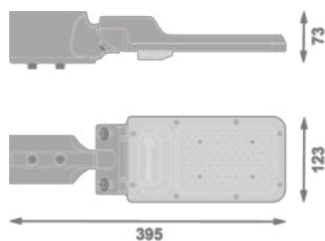

## ROZMĚRY A HMOTNOST

Délka	395,00 mm
Šířka	123,00 mm
Výška	73,00 mm
Váha výrobku	1288,00 g

URBAN AREA 15W 30W