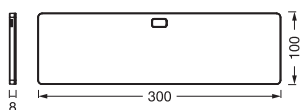

ROZMĚRY A HMOTNOST

Délka	300,00 mm
Šířka	100,00 mm
Výška	8,00 mm
Váha výrobku	330,00 g
Dálka vodiče	1500 mm

UNDERCABINET PANEL FL
30X10CCT D BK line drawing

MATERIÁLY A BARVY

Barva produktu	Bílá
Barva těla svítidla	Bílá
Výrobní materiál	Polycarbonate (PC)
Výrobní materiál obalu	Polycarbonate (PC)
Test žhovou smyčkou podle IEC 60695-2-12	650 °C
Obsah rtuti	0.0 mg