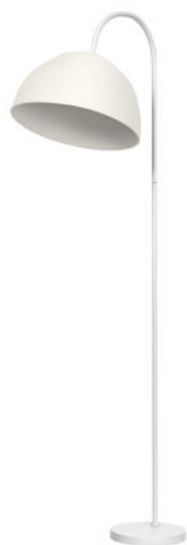

DATOVÝ LIST PRODUKTU

Decor Camel Bell Floor E27 DIM White

Decor Camel Bell | Dekorativní svítidla vyrobená z papírmaše s paticemi E14 a E27

Oblasti použití

- Použití uvnitř
- Chodby, vstupy, schodiště, obývací pokoje, suterény

Výhody výrobku

- Nadčasový design
- Rodina svítidel s neměnným stylem
- Stínidlo vyrobené z recyklovaných materiálů
- Udržitelné řešení díky výměnným světelným zdrojům
- Snadné upevnění

Vlastnosti výrobku

- Materiál pouzdra: kov a papírmaš
- Strmívatelné pomocí inline spínače (pouze podlahové a stolní svítidlo)
- Textilní kabel

TECHNICKÉ ÚDAJE

ELEKTRICKÉ ÚDAJE

| | |
|------------------|---------------|
| Jmenovité napětí | 220...240 V |
| Síťová frekvence | 50...60 Hz |
| Třída ochrany | II |
| Provozování | Mains voltage |

ROZMĚRY A HMOTNOST

| | |
|--------------|------------|
| Délka | 375,00 mm |
| Šířka | 603,00 mm |
| Výška | 1530,00 mm |
| Váha výrobku | 3640,00 g |
| Dálka vodiče | 2430 mm |

DECOR CAMEL BELL FLOOR DIM
E27 WT