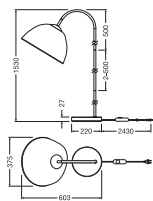

ROZMĚRY A HMOTNOST

| | |
|--------------|------------|
| Délka | 375,00 mm |
| Šířka | 603,00 mm |
| Výška | 1530,00 mm |
| Váha výrobku | 3640,00 g |
| Dálka vodiče | 2430 mm |

DECOR CAMEL BELL FLOOR DIM
E27 WT