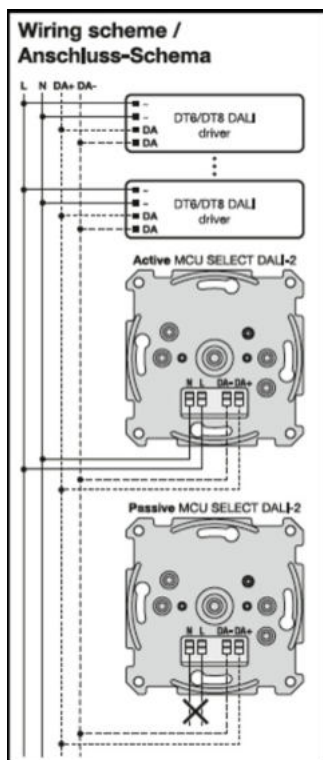

Zmíněný produktový kód udává nejmenší jednotku množství, kterou lze objednat. Jednotka balení může obsahovat jeden nebo více samostatných produktů. Při objednávání zadávejte jednotky balení nebo násobky jednotek balení.

DALŠÍ KATALOGOVÉ INFORMACE

Maximum number of devices / Maximale Geräteanzahl				
Active MCU SELECT / TW / EXC TW	1	2	3	4
Passive MCU SELECT / TW / EXC TW	1	2	1	-
DALI driver	25	50	75	100