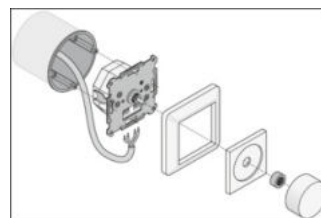

Reference / Odkazy

– Aktuální informace naleznete na www.ledvance.com/light-management-systems

VYLOUČENÍ ODPOVĚDNOSTI

Změny bez předchozího upozornění vyhrazeny. Chyby a opomenutí vyhrazeny. Vždy se ujistěte, že používáte nejnovější vydání.