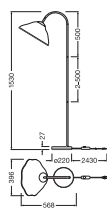

ROZMĚRY A HMOTNOST

Délka	396,00 mm
Šířka	568,00 mm
Výška	1530,00 mm
Váha výrobku	3585,00 g
Dálka vodiče	2430 mm

DECOR LOTUS LEAF FLOOR DIM
E27 WT

MATERIÁLY A BARVY

Barva produktu	Bílá
Barva těla svítidla	Bílá
Výrobní materiál	Papírová hmota Ocel