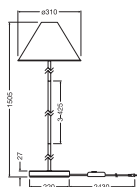

ROZMĚRY A HMOTNOST

Průměr	310,00 mm
Výška	1505,00 mm
Váha výrobku	2880,00 g
Dálka vodiče	2430 mm

DECOR PULP FLOOR DIM E27 WT

MATERIÁLY A BARVY

Barva produktu	Bílá
Barva těla svítidla	Bílá
Výrobní materiál	Papírová hmota Ocel