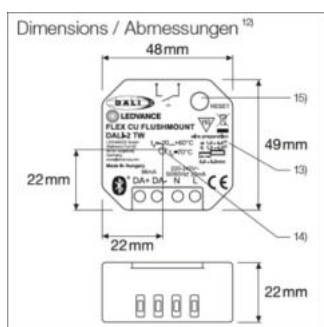

DALŠÍ KATALOGOVÉ INFORMACE

Reference / Odkazy

– Aktuální informace naleznete na www.ledvance.com/light-management-systems

---

VYLOUČENÍ ODPOVĚDNOSTI

Změny bez předchozího upozornění vyhrazeny. Chyby a opomenutí vyhrazeny. Vždy se ujistěte, že používáte nejnovější vydání.