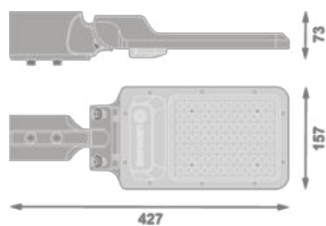

URBAN AREA E 50W

ROZMĚRY A HMOTNOST

Délka	427,00 mm
Šířka	157,00 mm
Výška	73,00 mm
Váha výrobku	1570,00 g

URBAN AREA 50W

MATERIÁLY A BARVY

Barva produktu	Šedá
Barva těla svítidla	Šedá
Výrobní materiál	Aluminum
Výrobní materiál obalu	Polycarbonate (PC)
Materiál povrchu vyzařující světlo	Polykarbonát
Test žhovou smyčkou podle IEC 60695-2-12	650 °C