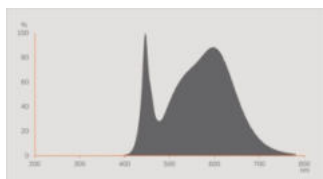

Fotometrická data

Světelný tok	806 lm
Světelná účinnost	124 lm/W
Pokles sv. toku na konci prům. Ž	0.93
Barva světla (označení)	Studená bílá
Teplota chromatičnosti	4000 K
Index podání barev Ra	80
Barva světla	840
Standardní odchylna sladění barev	≤ 6 sdc
Měřená veličina blikání (Pst LM)	≤ 1
Měřená veličina stroboskopické efektu (SVM)	≤ 0.9