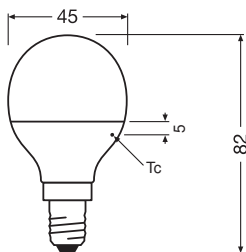

Fotometrická data

Světelný tok	806 lm
Světelná účinnost	124 lm/W
Pokles sv. toku na konci prům. Ž	0.93
Barva světla (označení)	Studená bílá
Teplota chromatičnosti	4000 K
Index podání barev Ra	80
Barva světla	840
Standardní odchylna sladění barev	≤ 6 sdc
Měřená veličina blikání (Pst LM)	≤ 1
Měřená veličina stroboskopické efektu (SVM)	≤ 0.9

LISO spectral power distribution
4000K CRI80 v1

Technické údaje světla

Vyzařovací úhel	150 °
-----------------	-------

Doba zahřívání (60 %)	< 0.50 s
Doba startu	< 0.5 s

ROZMĚRY A HMOTNOST

Celková délka	82.00 mm
Průměr	45,00 mm
Maximální průměr	45 mm
Váha výrobku	17,00 g