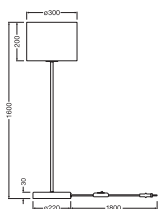

ROZMĚRY A HMOTNOST

| | |
|--------------|------------|
| Průměr | 300,00 mm |
| Výška | 1600,00 mm |
| Váha výrobku | 3370,00 g |
| Dálka vodiče | 1800 mm |

DECOR CARDBOARD CYLINDER
FLOOR E27

MATERIÁLY A BARVY