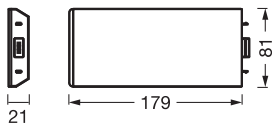

### ROZMĚRY A HMOTNOST

Délka	179,00 mm
Šířka	81,00 mm
Výška	21,00 mm
Váha výrobku	140,00 g
Dálka vodiče	1500 mm

UNDERCABINET SOCKET FL EXT  
830 D BK line drawing