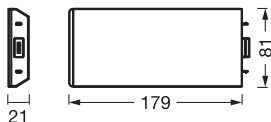

ROZMĚRY A HMOTNOST

Délka	179,00 mm
Šířka	81,00 mm
Výška	21,00 mm
Váha výrobku	140,00 g
Dálka vodiče	1500 mm

UNDERCABINET SOCKET FL EXT
830 D BK line drawing

MATERIÁLY A BARVY

Barva produktu	Černý
Barva těla svítidla	Černý
Výrobní materiál	Polycarbonate (PC)
Výrobní materiál obalu	Polycarbonate (PC)
Test žhavou smyčkou podle IEC 60695-2-12	650 °C
Obsah rtuti	0.0 mg