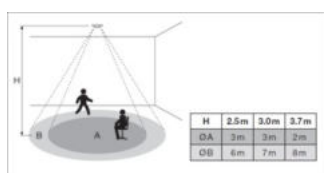

Druh instalace	Zapuštěný

CERTIFIKACE A NORMY

Povolení – schválení	CE / UKCA / EAC
Třída ochrany	II
Druh ochrany	IP20

KE STAŽENÍ

Dokumente a certifikáty	Název dokumentu
User Instruction / Safety Instructions	SENSOR DALI-2 LS-PD-6 IR CI
Legal information	Legal Insert DALI COMPONENTS
Legal information	Informationstext 18 Abs 4 ElektroG
Declarations of conformity	SENSOR DALI-2 LS-PD-4 IR CI
Declarations Of Conformity UKCA	SENSOR DALI-2 LS-PD-4 IR CI

LOGISTICKÉ ÚDAJE

Kód produktu	Jednotka balení (kusy/jednotku)	Rozměry (délka x šířka x výška)	Hrubá hmotnost	Objem
4058075837621	Folding box 1	45 mm x 86 mm x 100 mm	100.00 g	0.39 dm³
4058075837638	Shipping box 20	245 mm x 192 mm x 225 mm	2274.00 g	10.58 dm³

Zmíněný produktový kód udává nejmenší jednotku množství, kterou lze objednat. Jednotka balení může obsahovat jeden nebo více samostatných produktů. Při objednávání zadávejte jednotky balení nebo násobky jednotek balení.

DALŠÍ KATALOGOVÉ INFORMACE

Reference / Odkazy