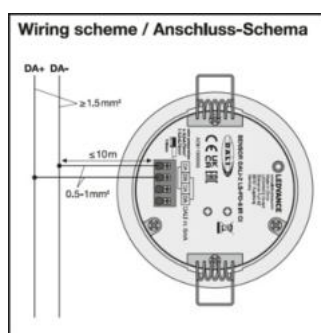

Druh instalace	Zapuštěný

CERTIFIKACE A NORMY

Povolení – schválení	CE / UKCA / EAC
Třída ochrany	II
Druh ochrany	IP20

KE STAŽENÍ

Dokumente a certifikáty	Název dokumentu
User Instruction / Safety Instructions	SENSOR DALI-2 LS-PD-6 IR CI
Legal information	Legal Insert DALI COMPONENTS
Legal information	Informationstext 18 Abs 4 ElektroG
Declarations of conformity	SENSOR DALI-2 LS-PD-4 IR CI
Declarations Of Conformity UKCA	SENSOR DALI-2 LS-PD-4 IR CI

LOGISTICKÉ ÚDAJE

Kód produktu	Jednotka balení (kusy/jednotku)	Rozměry (délka x šířka x výška)	Hrubá hmotnost	Objem
4058075837621	Folding box 1	45 mm x 86 mm x 100 mm	100.00 g	0.39 dm³
4058075837638	Shipping box 20	245 mm x 192 mm x 225 mm	2274.00 g	10.58 dm³

Zmíněný produktový kód udává nejmenší jednotku množství, kterou lze objednat. Jednotka balení může obsahovat jeden nebo více samostatných produktů. Při objednávání zadávejte jednotky balení nebo násobky jednotek balení.

DALŠÍ KATALOGOVÉ INFORMACE

Reference / Odkazy