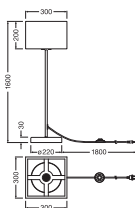

Vlastnosti výrobku

- Materiál pouzdra: karton
- Textilní kabel

TECHNICKÉ ÚDAJE

ELEKTRICKÉ ÚDAJE

Jmenovité napětí	220...240 V
Síťová frekvence	50...60 Hz
Třída ochrany	II
Provozování	Mains voltage

ROZMĚRY A HMOTNOST

Délka	300,00 mm
Šířka	300,00 mm
Výška	1600,00 mm
Váha výrobku	3440,00 g
Dálka vodiče	1800 mm

DECOR CARDBOARD SQUARE
FLOOR E27

MATERIÁLY A BARVY

Barva produktu	hnědá
Barva těla svítidla	hnědá
Výrobní materiál	Karton Ocel