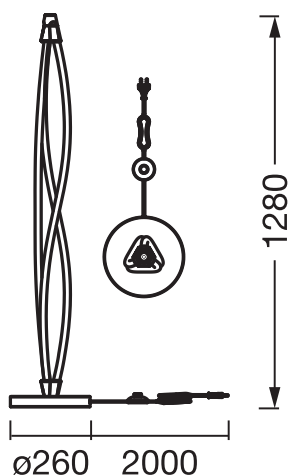

## Decor Swirl Floor 22W 830 Touch DIM

Decor Swirl | Dekorativní svítidla vyrobená ze zakřiveného polykarbonátu s integrovanou LED a poutavým filamentovým designem

## Fotometrická data

Světelný tok	2400 lm
Celkový světelný tok obsažených světelných zdrojů	3390 lm
Světelná účinnost	109 lm/W
Teplota chromatičnosti	3000 K
Barva světla (označení)	Teplá bílá
Index podání barev Ra	> 80
Standardní odchylka sladění barev	6 sdc <sub>m</sub>
Měřená veličina blikání (Pst LM)	< 1
Měřená veličina stroboskopické efektu (SVM)	< 0,4
Skupina fotobiologické bezpečnosti EN62778	RG0
Vyzařovací úhel	360 °

## ROZMĚRY A HMOTNOST

Průměr	260,00 mm
Výška	1280,00 mm
Váha výrobku	2500,00 g
Dálka vodiče	2000 mm

DECOR SWIRL FLOOR 22W 830  
TOUCH DIM