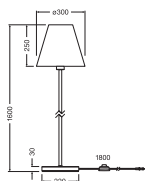

Vlastnosti výrobku

- Materiál pouzdra: příze a kov
- Textilní kabel

TECHNICKÉ ÚDAJE

ELEKTRICKÉ ÚDAJE

Jmenovité napětí	220...240 V
Síťová frekvence	50...60 Hz
Třída ochrany	II
Provozování	Mains voltage

ROZMĚRY A HMOTNOST

Průměr	300,00 mm
Výška	1600,00 mm
Váha výrobku	3330,00 g
Dálka vodiče	1800 mm

DECOR RAFFIA FLOOR E27 GN

MATERIÁLY A BARVY

Barva produktu	Hnědá Zelená
Barva těla svítidla	Hnědá Zelená
Výrobní materiál	Příze Ocel