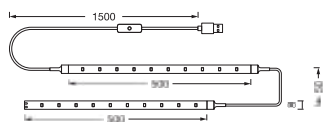

Výhody výrobku

- Snadná a rychlá instalace

Vlastnosti výrobku

- Barva světla: Brilantní bílá
- Flexibilní, ohebné LED pásy

TECHNICKÉ ÚDAJE

ELEKTRICKÉ ÚDAJE

Jmenovitý výkon	2,80 W
Jmenovité napětí	5 V
Jmenovitý proud	560,000 mA
Účinník λ	1,00
Třída ochrany	III
Provozování	Mains voltage

ROZMĚRY A HMOTNOST

Délka	1500,00 mm
Šířka	8,00 mm
Výška	3,00 mm
Váha výrobku	70,00 g
Délka vodiče	1000 mm

FLEX TV MOOD LIGHT 3500K USB

MATERIÁLY A BARVY

Barva produktu	Bílá
Barva těla svítidla	Bílá
Výrobní materiál	Plastic