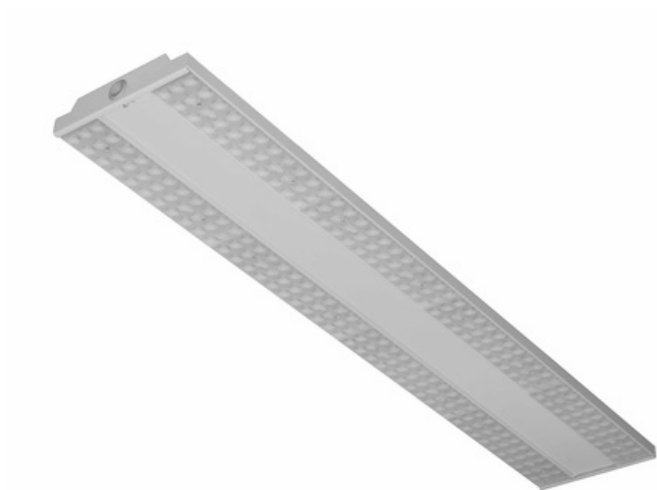

Kompaktní průmyslové svítidlo s optikou

MODUS GAME 11000/13000/15500/17500lm, délka M - 1165mm, 2x4 optiky N60°, LED 840, bílý, NONSELV driver 500/600/700/800mA multi

Kód: GAME180M8/4N60B/NDMULTI

EAN: 8596099164812

Tento výrobek obsahuje světelný zdroj s třídou energetické účinnosti C

Vlastnosti svítidla

Kategorie produktu:	Stropní a nástěnná svítidla	Světelný tok (lm):	17500
Příkon svítidla (W):	98	Účinnost svítidla (lm/W):	179
Doba životnosti L80/B50 (h):	80000	Stupen krytí IP:	IP40
Barva korpusu:	Bílá	Odolnost nárazu míče:	Ano
Závěsná montáž:	Ano		
Materiál korpusu:	Hliník		
Se zdrojem:	Ano	Montáž na zeď:	Ano
Přisazená montáž:	Ano	Vyrobeno v České republice:	Ano

Optický systém

Výstup světla:	Přímé	Distribuce světla:	Symetrické
----------------	--------------	--------------------	-------------------

Rozměry

Délka (mm):	1165	Šířka (mm):	213
Výška/Hloubka (mm):	42	Hmotnost (kg):	5,5