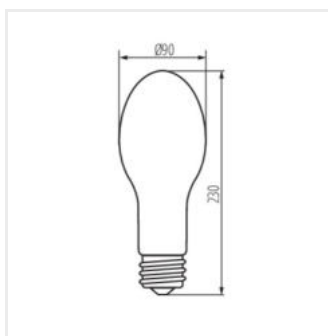

XLED HP D90E40 36W-NW