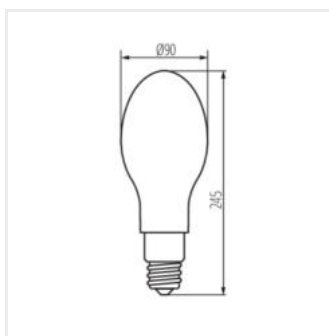

XLED HP D90E27 26W-NW