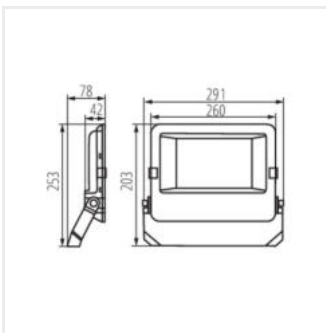

FL AGOR PRO 100W NW