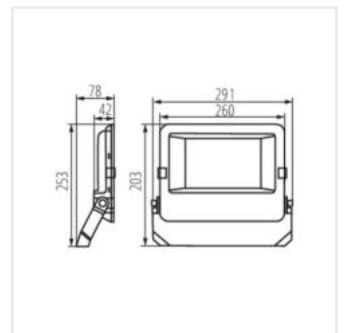

FL AGOR/A PRO 100W NW