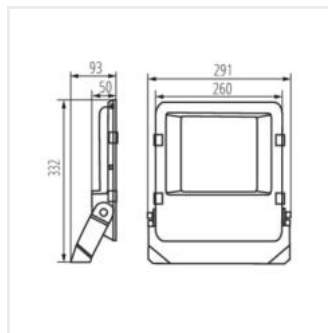

FL AGOR PRO 150W NW