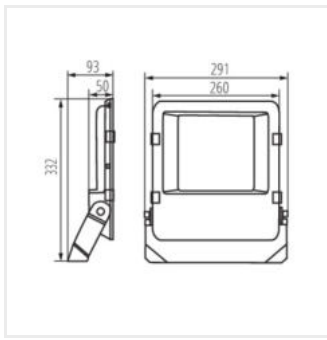

FL AGOR/A PRO 150W NW