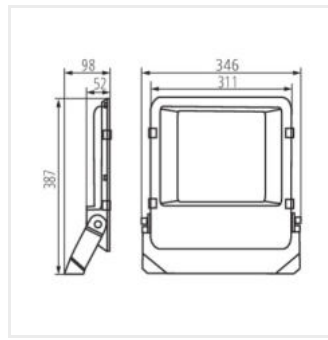

FL AGOR/A PRO 200W NW

Příslušenství

38426 FL AGOR PRO GRID 100W Protective grid for floodlight FL AGOR PRO 100W, FL AGOR PRO GRID 100W, black (38426)

38427 FL AGOR PRO GRID 150W Protective grid for floodlight FL AGOR PRO 150W, FL AGOR PRO GRID 150W, black (38427)

38428 FL AGOR PRO GRID 200W Protective grid for floodlight FL AGOR PRO 200W, FL AGOR PRO GRID 200W, black (38428)

Dokument vytvořen: 29.11.2024, 10:15

Změna technický parametrů vyhrazena. Informace uvedené v tomto dokumentu nejsou právně závazné.

Fotometrie: výsledky získané během testování konkrétního exempláře.