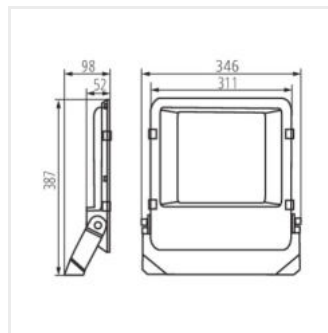

FL AGOR PRO 200W NW