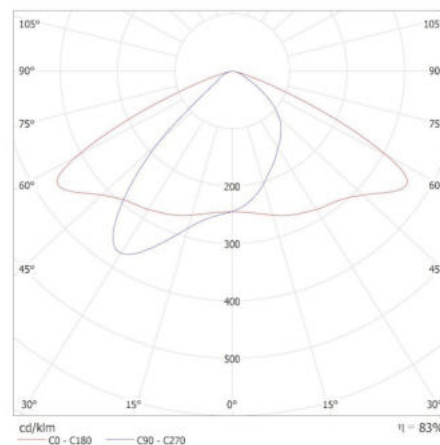

KANLUX S.A. (kat 38425) FL AGORIA PRO 200W NW / Krzywa rozsyłu światła (biegunowo)