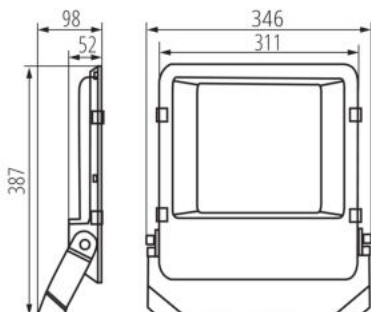

38425 FL AGOR/A PRO 200W NW

LED reflektor

Úhel svícení [°]: X125/Y65

Rozsah okolních teplot, kterým může být výrobek vystaven [°C]: -30÷45

Materiál korpusu: kov

Typ přípojky: volné konce kabelů

Typ vodiče: H05RN-F

Délka vodiče [m]: 1

Průřez kabelu [mm²]: 1

Svitidlo pohyblivé ve vertikální rozsahu [°]: 180

Stupeň IK: 08

Stupeň krytí IP: 65

Další informace: Světelný zdroj LED nelze vyměnit

Další informace: Řídící zařízení nelze vyměnit

Další informace: Výrobkem obsahujícím světelný zdroj/předřadný přístroj (CP)

Obsah rtuti: ne

Obsah rtuti v lampě [mg]: 0

Světelná účinnost [lm/W]: 135

PARAMETRY PRO LED A OLED SVĚTELNÉ ZDROJE:

Energy efficiency class of the light source in the contains product (CP): D

Užitečný světelný tok světelného zdroje světla Φ_{use} [lm]: 32610

Užitečný světelný tok světelného zdroje světla Φ_{use} [lm]: w širokým stožku (120°)

Náhradní teplota chromatičnosti [K]: 4000

Stálost barev v násobcích MacAdamovy elipsy : 6

Výška světelného zdroje [mm]: 346

Šířka světelného zdroje [mm]: 387

Hloubka světelného zdroje [mm]: 98

Index podání barev : ≥ 80

Trichromatické souřadnice (x): 0,38

Trichromatické souřadnice (y): 0,38

Činitel funkční spolehlivosti: 0,9

Činitel stárnutí: 0.96

PARAMETRY PRO LED A OLED SÍŤOVÉ SVĚTELNÉ ZDROJE::

Účinník základní harmonické (cos ϕ_1): 0.98

LED světelné zdroje nahrazují zářivku bez integrovaného předřadníku zvláštního výkonu: nevztahuje se

Hodnotící parametr pro míhání (PstLM) : 1,0

Hodnotící parametr pro stroboskopický jev (SVM) : 0,4