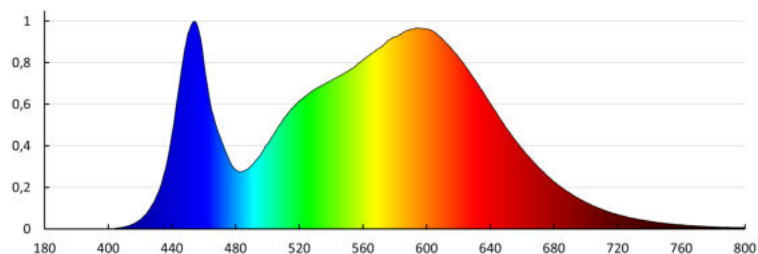

38425 FL AGOR/A PRO 200W NW

LED reflektor

LOGISTICKÉ ÚDAJE:

Měrná jednotka: kus

Způsob balení: 3

Počet kusů v druhém balení : 1

Počet kusů v hromadném balení: 3

Čistá jednotková hmotnost [g]: 4100

Gramáž [g]: 4660

Hmotnost kusu brutto [g] : 4482

Délka jednotkového balení [cm]: 36

Šířka jednotkového balení [cm]: 6.5

Výška jednotkového balení [cm]: 41.5

Hmotnost kartonu [kg]: 13.98

Šířka kartonu [cm]: 21.5

Výška kartonu [cm]: 44

Délka kartonu [cm]: 37

Objem kartonu [m³]: 0.035002

DALŠÍ INFORMACE:

- 5 let záruky shodně s podmínkami záručního prohlášení dostupného na internetové stránce