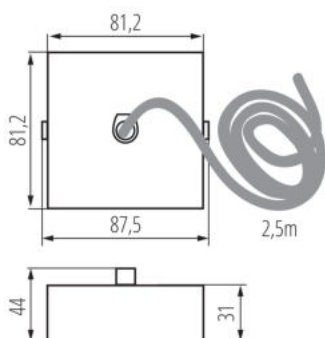

32536 ALIN CORD SQ 1F-SR

Příslušenství k lineárnímu svítidlu

5905339325365

PARAMETRY VÝROBKU:

Barva: stříbrná

Místo montáže: pro zavěšení na strop

Délka [mm]: 81

Šířka [mm]: 81

Výška [mm]: 31

Délka kabelu [m]: 2.5

Materiál: ocel

Typ přípojky: samosvorná svorkovnice

Průřez kabelu [mm²]: 3 x 0,75

LOGISTICKÉ ÚDAJE:

Měrná jednotka: kus

Způsob balení: 1

Počet kusů v druhém balení : 1

Počet kusů v hromadném balení: 1

Čistá jednotková hmotnost [g]: 230

Gramáž [g]: 236

Hmotnost kusu brutto [g] : 236

Délka jednotkového balení [cm]: 12

Šířka jednotkového balení [cm]: 12

Výška jednotkového balení [cm]: 8

Hmotnost kartonu [kg]: 0.236

Šířka kartonu [cm]: 12

Výška kartonu [cm]: 8

Délka kartonu [cm]: 12

Objem kartonu [m³]: 0.001152

32536 ALIN CORD SQ 1F-SR

Příslušenství k lineárnímu svítidlu