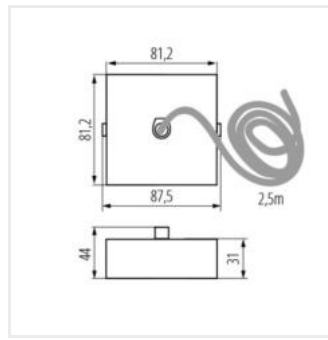

KLOSZ MPR AL 23W/33W

		[mm]	[mm]
KLOSZ MPR AL 23W/33W	<a href="#">25979</a>	1127	58
KLOSZ MPR AL 11W/17W	<a href="#">27109</a>	567	58
KLOSZ MPR AL-LX	<a href="#">27111</a>	1693	58
ALIN CORD SQ 1F-W	<a href="#">32534</a>	81	81
ALIN CORD SQ 1F-B	<a href="#">32535</a>	81	81
ALIN CORD SQ 1F-SR	<a href="#">32536</a>	81	81
ALIN CORD SQ DA 1F-W	<a href="#">32537</a>	81	81
ALIN CORD SQ DA 1F-B	<a href="#">32538</a>	81	81
ALIN CORD SQ DA 1F-SR	<a href="#">32539</a>	81	81
ALIN CORD 1F-W	<a href="#">32540</a>		
ALIN CORD 1F-B	<a href="#">32541</a>		
ALIN CORD 1F-SR	<a href="#">32542</a>		
ALIN CORD DALI 1F-W	<a href="#">32543</a>		
ALIN CORD DALI 1F-B	<a href="#">32544</a>		
ALIN CORD DALI 1F-SR	<a href="#">32545</a>		

KLOSZ MPR AL 11W/17W

ALIN CORD SQ 1F-W

ALIN CORD SQ 1F-B

ALIN CORD SQ 1F-SR

ALIN CORD SQ DA 1F-W

ALIN CORD SQ DA 1F-B

ALIN CORD SQ DA 1F-SR

ALIN CORD 1F-W