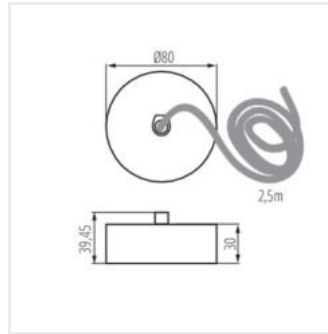

KLOSZ MPR AL 23W/33W

		[mm]	[mm]
KLOSZ MPR AL 23W/33W	<a href="#">25979</a>	1127	58
KLOSZ MPR AL 11W/17W	<a href="#">27109</a>	567	58
KLOSZ MPR AL-LX	<a href="#">27111</a>	1693	58
ALIN CORD SQ 1F-W	<a href="#">32534</a>	81	81
ALIN CORD SQ 1F-B	<a href="#">32535</a>	81	81
ALIN CORD SQ 1F-SR	<a href="#">32536</a>	81	81
ALIN CORD SQ DA 1F-W	<a href="#">32537</a>	81	81
ALIN CORD SQ DA 1F-B	<a href="#">32538</a>	81	81
ALIN CORD SQ DA 1F-SR	<a href="#">32539</a>	81	81
ALIN CORD 1F-W	<a href="#">32540</a>		
ALIN CORD 1F-B	<a href="#">32541</a>		
ALIN CORD 1F-SR	<a href="#">32542</a>		
ALIN CORD DALI 1F-W	<a href="#">32543</a>		
ALIN CORD DALI 1F-B	<a href="#">32544</a>		
ALIN CORD DALI 1F-SR	<a href="#">32545</a>		

KLOSZ MPR AL 11W/17W

ALIN CORD SQ 1F-W

ALIN CORD SQ 1F-B

ALIN CORD SQ 1F-SR

ALIN CORD SQ DA 1F-W

ALIN CORD SQ DA 1F-B

ALIN CORD SQ DA 1F-SR

ALIN CORD 1F-W