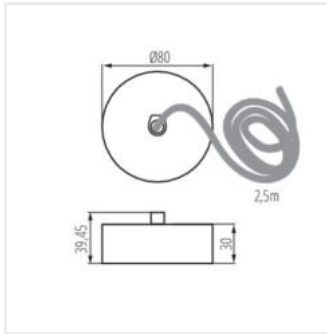

KLOSZ MPR AL 23W/33W

		[mm]	[mm]
KLOSZ MPR AL 23W/33W	<a href="#">25979</a>	1127	58
KLOSZ MPR AL 11W/17W	<a href="#">27109</a>	567	58
KLOSZ MPR AL-LX	<a href="#">27111</a>	1693	58
ALIN CORD SQ 1F-W	<a href="#">32534</a>	81	81
ALIN CORD SQ 1F-B	<a href="#">32535</a>	81	81
ALIN CORD SQ 1F-SR	<a href="#">32536</a>	81	81
ALIN CORD SQ DA 1F-W	<a href="#">32537</a>	81	81
ALIN CORD SQ DA 1F-B	<a href="#">32538</a>	81	81
ALIN CORD SQ DA 1F-SR	<a href="#">32539</a>	81	81
ALIN CORD 1F-W	<a href="#">32540</a>		
ALIN CORD 1F-B	<a href="#">32541</a>		
ALIN CORD 1F-SR	<a href="#">32542</a>		
ALIN CORD DALI 1F-W	<a href="#">32543</a>		
ALIN CORD DALI 1F-B	<a href="#">32544</a>		
ALIN CORD DALI 1F-SR	<a href="#">32545</a>		

KLOSZ MPR AL 11W/17W

ALIN CORD SQ 1F-W

ALIN CORD SQ 1F-B

ALIN CORD SQ 1F-SR

ALIN CORD SQ DA 1F-W

ALIN CORD SQ DA 1F-B

ALIN CORD SQ DA 1F-SR

ALIN CORD 1F-W