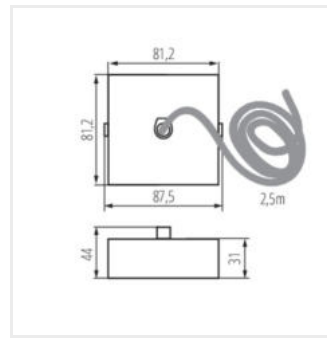

KLOSZ MPR AL 23W/33W

		[mm]	[mm]
KLOSZ MPR AL 23W/33W	<a href="#">25979</a>	1127	58
KLOSZ MPR AL 11W/17W	<a href="#">27109</a>	567	58
KLOSZ MPR AL-LX	<a href="#">27111</a>	1693	58
ALIN CORD SQ 1F-W	<a href="#">32534</a>	81	81
ALIN CORD SQ 1F-B	<a href="#">32535</a>	81	81
ALIN CORD SQ 1F-SR	<a href="#">32536</a>	81	81
ALIN CORD SQ DA 1F-W	<a href="#">32537</a>	81	81
ALIN CORD SQ DA 1F-B	<a href="#">32538</a>	81	81
ALIN CORD SQ DA 1F-SR	<a href="#">32539</a>	81	81
ALIN CORD 1F-W	<a href="#">32540</a>		
ALIN CORD 1F-B	<a href="#">32541</a>		
ALIN CORD 1F-SR	<a href="#">32542</a>		
ALIN CORD DALI 1F-W	<a href="#">32543</a>		
ALIN CORD DALI 1F-B	<a href="#">32544</a>		
ALIN CORD DALI 1F-SR	<a href="#">32545</a>		

KLOSZ MPR AL 11W/17W

ALIN CORD SQ 1F-W

ALIN CORD SQ 1F-B

ALIN CORD SQ 1F-SR

ALIN CORD SQ DA 1F-W

ALIN CORD SQ DA 1F-B

ALIN CORD SQ DA 1F-SR

ALIN CORD 1F-W