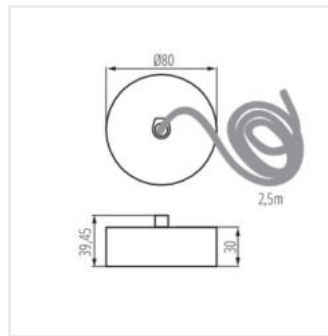

KLOSZ MPR AL 23W/33W

		[mm]	[mm]
KLOSZ MPR AL 23W/33W	<a href="#">25979</a>	1127	58
KLOSZ MPR AL 11W/17W	<a href="#">27109</a>	567	58
KLOSZ MPR AL-LX	<a href="#">27111</a>	1693	58
ALIN CORD SQ 1F-W	<a href="#">32534</a>	81	81
ALIN CORD SQ 1F-B	<a href="#">32535</a>	81	81
ALIN CORD SQ 1F-SR	<a href="#">32536</a>	81	81
ALIN CORD SQ DA 1F-W	<a href="#">32537</a>	81	81
ALIN CORD SQ DA 1F-B	<a href="#">32538</a>	81	81
ALIN CORD SQ DA 1F-SR	<a href="#">32539</a>	81	81
ALIN CORD 1F-W	<a href="#">32540</a>		
ALIN CORD 1F-B	<a href="#">32541</a>		
ALIN CORD 1F-SR	<a href="#">32542</a>		
ALIN CORD DALI 1F-W	<a href="#">32543</a>		
ALIN CORD DALI 1F-B	<a href="#">32544</a>		
ALIN CORD DALI 1F-SR	<a href="#">32545</a>		

KLOSZ MPR AL 11W/17W

ALIN CORD SQ 1F-W

ALIN CORD SQ 1F-B

ALIN CORD SQ 1F-SR

ALIN CORD SQ DA 1F-W

ALIN CORD SQ DA 1F-B

ALIN CORD SQ DA 1F-SR

ALIN CORD 1F-W

ALIN CORD 1F-B

ALIN CORD 1F-SR

ALIN CORD DALI 1F-W

ALIN CORD DALI 1F-B

ALIN CORD DALI 1F-SR

Dokument vytvořen: 06.11.2024, 15:25

Změna technický parametrů vyhrazena. Informace uvedené v tomto dokumentu nejsou právně závazné.