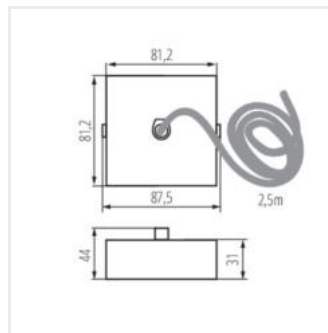

KLOSZ MPR AL 23W/33W

		[mm]	[mm]
KLOSZ MPR AL 23W/33W	<a href="#">25979</a>	1127	58
KLOSZ MPR AL 11W/17W	<a href="#">27109</a>	567	58
KLOSZ MPR AL-LX	<a href="#">27111</a>	1693	58
ALIN CORD SQ 1F-W	<a href="#">32534</a>	81	81
ALIN CORD SQ 1F-B	<a href="#">32535</a>	81	81
ALIN CORD SQ 1F-SR	<a href="#">32536</a>	81	81
ALIN CORD SQ DA 1F-W	<a href="#">32537</a>	81	81
ALIN CORD SQ DA 1F-B	<a href="#">32538</a>	81	81
ALIN CORD SQ DA 1F-SR	<a href="#">32539</a>	81	81
ALIN CORD 1F-W	<a href="#">32540</a>		
ALIN CORD 1F-B	<a href="#">32541</a>		
ALIN CORD 1F-SR	<a href="#">32542</a>		
ALIN CORD DALI 1F-W	<a href="#">32543</a>		
ALIN CORD DALI 1F-B	<a href="#">32544</a>		
ALIN CORD DALI 1F-SR	<a href="#">32545</a>		

KLOSZ MPR AL 11W/17W

ALIN CORD SQ 1F-W

ALIN CORD SQ 1F-B

ALIN CORD SQ 1F-SR

ALIN CORD SQ DA 1F-W

ALIN CORD SQ DA 1F-B

ALIN CORD SQ DA 1F-SR

ALIN CORD 1F-W