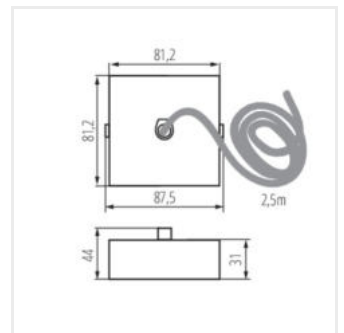

KLOSZ MPR AL 23W/33W

		[mm]	[mm]
KLOSZ MPR AL 23W/33W	<a href="#">25979</a>	1127	58
KLOSZ MPR AL 11W/17W	<a href="#">27109</a>	567	58
KLOSZ MPR AL-LX	<a href="#">27111</a>	1693	58
ALIN CORD SQ 1F-W	<a href="#">32534</a>	81	81
ALIN CORD SQ 1F-B	<a href="#">32535</a>	81	81
ALIN CORD SQ 1F-SR	<a href="#">32536</a>	81	81
ALIN CORD SQ DA 1F-W	<a href="#">32537</a>	81	81
ALIN CORD SQ DA 1F-B	<a href="#">32538</a>	81	81
ALIN CORD SQ DA 1F-SR	<a href="#">32539</a>	81	81
ALIN CORD 1F-W	<a href="#">32540</a>		
ALIN CORD 1F-B	<a href="#">32541</a>		
ALIN CORD 1F-SR	<a href="#">32542</a>		
ALIN CORD DALI 1F-W	<a href="#">32543</a>		
ALIN CORD DALI 1F-B	<a href="#">32544</a>		
ALIN CORD DALI 1F-SR	<a href="#">32545</a>		

KLOSZ MPR AL 11W/17W

ALIN CORD SQ 1F-W

ALIN CORD SQ 1F-B

ALIN CORD SQ 1F-SR

ALIN CORD SQ DA 1F-W

ALIN CORD SQ DA 1F-B

ALIN CORD SQ DA 1F-SR

ALIN CORD 1F-W