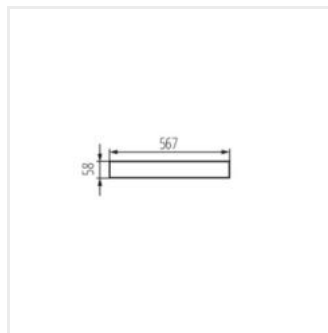

KLOSZ MPR AL 11W/17W