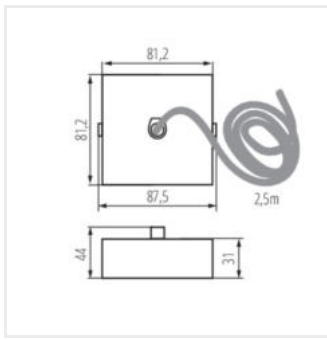

KLOSZ MPR AL 23W/33W

		[mm]	[mm]
KLOSZ MPR AL 23W/33W	<a href="#">25979</a>	1127	58
KLOSZ MPR AL 11W/17W	<a href="#">27109</a>	567	58
KLOSZ MPR AL-LX	<a href="#">27111</a>	1693	58
ALIN CORD SQ 1F-W	<a href="#">32534</a>	81	81
ALIN CORD SQ 1F-B	<a href="#">32535</a>	81	81
ALIN CORD SQ 1F-SR	<a href="#">32536</a>	81	81
ALIN CORD SQ DA 1F-W	<a href="#">32537</a>	81	81
ALIN CORD SQ DA 1F-B	<a href="#">32538</a>	81	81
ALIN CORD SQ DA 1F-SR	<a href="#">32539</a>	81	81
ALIN CORD 1F-W	<a href="#">32540</a>		
ALIN CORD 1F-B	<a href="#">32541</a>		
ALIN CORD 1F-SR	<a href="#">32542</a>		
ALIN CORD DALI 1F-W	<a href="#">32543</a>		
ALIN CORD DALI 1F-B	<a href="#">32544</a>		
ALIN CORD DALI 1F-SR	<a href="#">32545</a>		

KLOSZ MPR AL 11W/17W

ALIN CORD SQ 1F-W

ALIN CORD SQ 1F-B

ALIN CORD SQ 1F-SR

ALIN CORD SQ DA 1F-W

ALIN CORD SQ DA 1F-B

ALIN CORD SQ DA 1F-SR

ALIN CORD 1F-W