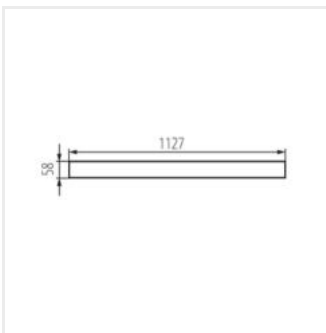

KLOSZ MPR AL 23W/33W

		[mm]	[mm]
KLOSZ MPR AL 23W/33W	<a href="#">25979</a>	1127	58
KLOSZ MPR AL 11W/17W	<a href="#">27109</a>	567	58
KLOSZ MPR AL-LX	<a href="#">27111</a>	1693	58
ALIN CORD SQ 1F-W	<a href="#">32534</a>	81	81
ALIN CORD SQ 1F-B	<a href="#">32535</a>	81	81
ALIN CORD SQ 1F-SR	<a href="#">32536</a>	81	81
ALIN CORD SQ DA 1F-W	<a href="#">32537</a>	81	81
ALIN CORD SQ DA 1F-B	<a href="#">32538</a>	81	81
ALIN CORD SQ DA 1F-SR	<a href="#">32539</a>	81	81
ALIN CORD 1F-W	<a href="#">32540</a>		
ALIN CORD 1F-B	<a href="#">32541</a>		
ALIN CORD 1F-SR	<a href="#">32542</a>		
ALIN CORD DALI 1F-W	<a href="#">32543</a>		
ALIN CORD DALI 1F-B	<a href="#">32544</a>		
ALIN CORD DALI 1F-SR	<a href="#">32545</a>		

ALIN CORD SQ DA 1F-SR

ALIN CORD 1F-W

ALIN CORD 1F-B

ALIN CORD 1F-SR

ALIN CORD DALI 1F-W

ALIN CORD DALI 1F-B

ALIN CORD DALI 1F-SR

KLOSZ MPR AL 23W/33W

KLOSZ MPR AL 11W/17W

ALIN CORD SQ 1F-W

ALIN CORD SQ 1F-B

ALIN CORD SQ 1F-SR

ALIN CORD SQ DA 1F-W

ALIN CORD SQ DA 1F-B

ALIN CORD SQ DA 1F-SR

ALIN CORD 1F-W