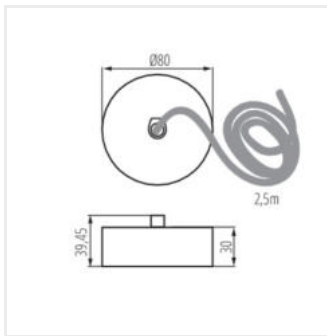

ALIN CORD DALI 1F-B