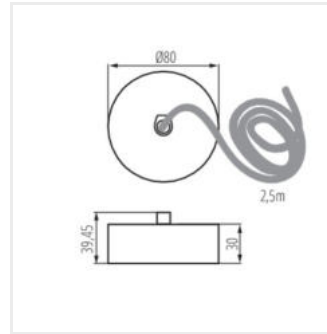

ALIN CORD 1F-SR