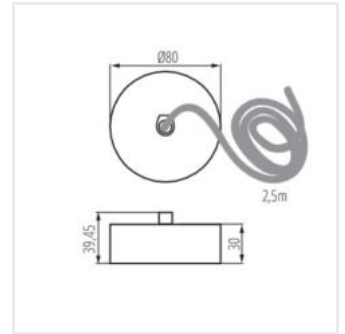

ALIN CORD DALI 1F-W