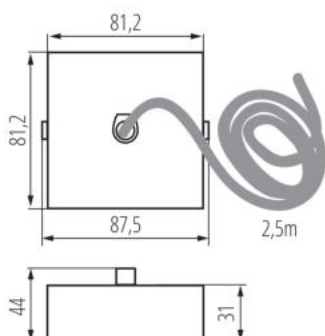

32538 ALIN CORD SQ DA 1F-B

Příslušenství k lineárnímu svítidlu

5905339325389

PARAMETRY VÝROBKU:

Barva: černá

Místo montáže: pro zavěšení na strop

Možnost spolupráce se stmívačem: DALI

Délka [mm]: 81

Šířka [mm]: 81

Výška [mm]: 31

Délka kabelu [m]: 2.5

Materiál: ocel

Typ přípojky: samosvorná svorkovnice

Průřez kabelu [mm²]: 5 x 0,75

LOGISTICKÉ ÚDAJE:

Měrná jednotka: kus

Způsob balení: 1

Počet kusů v druhém balení : 1

Počet kusů v hromadném balení: 1

Čistá jednotková hmotnost [g]: 296

Gramáž [g]: 302

Hmotnost kusu brutto [g] : 302

Délka jednotkového balení [cm]: 12

Šířka jednotkového balení [cm]: 12

Výška jednotkového balení [cm]: 8

Hmotnost kartonu [kg]: 0.302

Šířka kartonu [cm]: 12

Výška kartonu [cm]: 8

Délka kartonu [cm]: 12

Objem kartonu [m³]: 0.001152

32538 ALIN CORD SQ DA 1F-B

Příslušenství k lineárnímu svítidlu