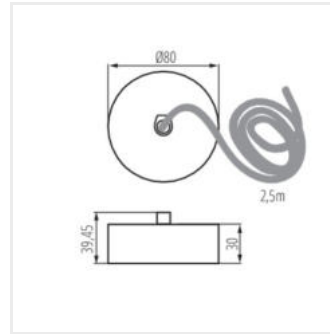

KLOSZ MPR AL 23W/33W

		[mm]	[mm]
KLOSZ MPR AL 23W/33W	25979	1127	58
KLOSZ MPR AL 11W/17W	27109	567	58
KLOSZ MPR AL-LX	27111	1693	58
ALIN CORD SQ 1F-W	32534	81	81
ALIN CORD SQ 1F-B	32535	81	81
ALIN CORD SQ 1F-SR	32536	81	81
ALIN CORD SQ DA 1F-W	32537	81	81
ALIN CORD SQ DA 1F-B	32538	81	81
ALIN CORD SQ DA 1F-SR	32539	81	81
ALIN CORD 1F-W	32540		
ALIN CORD 1F-B	32541		
ALIN CORD 1F-SR	32542		
ALIN CORD DALI 1F-W	32543		
ALIN CORD DALI 1F-B	32544		
ALIN CORD DALI 1F-SR	32545		

KLOSZ MPR AL 11W/17W

ALIN CORD SQ 1F-W

ALIN CORD SQ 1F-B

ALIN CORD SQ 1F-SR

ALIN CORD SQ DA 1F-W

ALIN CORD SQ DA 1F-B

ALIN CORD SQ DA 1F-SR

ALIN CORD 1F-W