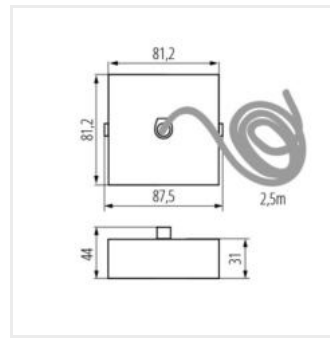

KLOSZ MPR AL 23W/33W

		[mm]	[mm]
KLOSZ MPR AL 23W/33W	25979	1127	58
KLOSZ MPR AL 11W/17W	27109	567	58
KLOSZ MPR AL-LX	27111	1693	58
ALIN CORD SQ 1F-W	32534	81	81
ALIN CORD SQ 1F-B	32535	81	81
ALIN CORD SQ 1F-SR	32536	81	81
ALIN CORD SQ DA 1F-W	32537	81	81
ALIN CORD SQ DA 1F-B	32538	81	81
ALIN CORD SQ DA 1F-SR	32539	81	81
ALIN CORD 1F-W	32540		
ALIN CORD 1F-B	32541		
ALIN CORD 1F-SR	32542		
ALIN CORD DALI 1F-W	32543		
ALIN CORD DALI 1F-B	32544		
ALIN CORD DALI 1F-SR	32545		

KLOSZ MPR AL 11W/17W

ALIN CORD SQ 1F-W

ALIN CORD SQ 1F-B

ALIN CORD SQ 1F-SR

ALIN CORD SQ DA 1F-W

ALIN CORD SQ DA 1F-B

ALIN CORD SQ DA 1F-SR

ALIN CORD 1F-W