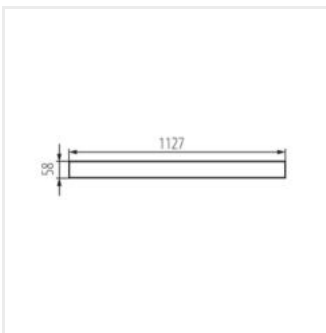

KLOSZ MPR AL 23W/33W

		[mm]	[mm]
KLOSZ MPR AL 23W/33W	25979	1127	58
KLOSZ MPR AL 11W/17W	27109	567	58
KLOSZ MPR AL-LX	27111	1693	58
ALIN CORD SQ 1F-W	32534	81	81
ALIN CORD SQ 1F-B	32535	81	81
ALIN CORD SQ 1F-SR	32536	81	81
ALIN CORD SQ DA 1F-W	32537	81	81
ALIN CORD SQ DA 1F-B	32538	81	81
ALIN CORD SQ DA 1F-SR	32539	81	81
ALIN CORD 1F-W	32540		
ALIN CORD 1F-B	32541		
ALIN CORD 1F-SR	32542		
ALIN CORD DALI 1F-W	32543		
ALIN CORD DALI 1F-B	32544		
ALIN CORD DALI 1F-SR	32545		

ALIN CORD SQ DA 1F-SR

ALIN CORD 1F-W

ALIN CORD 1F-B

ALIN CORD 1F-SR

ALIN CORD DALI 1F-W

ALIN CORD DALI 1F-B

ALIN CORD DALI 1F-SR

KLOSZ MPR AL 23W/33W

KLOSZ MPR AL 11W/17W

ALIN CORD SQ 1F-W

ALIN CORD SQ 1F-B

ALIN CORD SQ 1F-SR

ALIN CORD SQ DA 1F-W

ALIN CORD SQ DA 1F-B

ALIN CORD SQ DA 1F-SR

ALIN CORD 1F-W