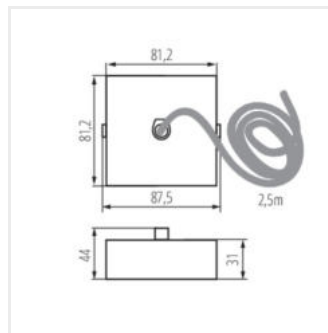

KLOSZ MPR AL 23W/33W

		[mm]	[mm]
KLOSZ MPR AL 23W/33W	25979	1127	58
KLOSZ MPR AL 11W/17W	27109	567	58
KLOSZ MPR AL-LX	27111	1693	58
ALIN CORD SQ 1F-W	32534	81	81
ALIN CORD SQ 1F-B	32535	81	81
ALIN CORD SQ 1F-SR	32536	81	81
ALIN CORD SQ DA 1F-W	32537	81	81
ALIN CORD SQ DA 1F-B	32538	81	81
ALIN CORD SQ DA 1F-SR	32539	81	81
ALIN CORD 1F-W	32540		
ALIN CORD 1F-B	32541		
ALIN CORD 1F-SR	32542		
ALIN CORD DALI 1F-W	32543		
ALIN CORD DALI 1F-B	32544		
ALIN CORD DALI 1F-SR	32545		

KLOSZ MPR AL 11W/17W

ALIN CORD SQ 1F-W

ALIN CORD SQ 1F-B

ALIN CORD SQ 1F-SR

ALIN CORD SQ DA 1F-W

ALIN CORD SQ DA 1F-B

ALIN CORD SQ DA 1F-SR

ALIN CORD 1F-W