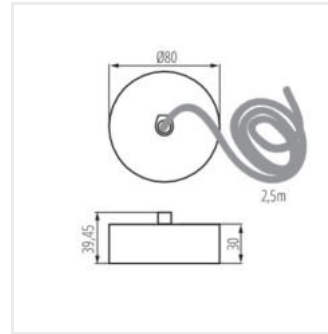

ALIN CORD 1F-SR