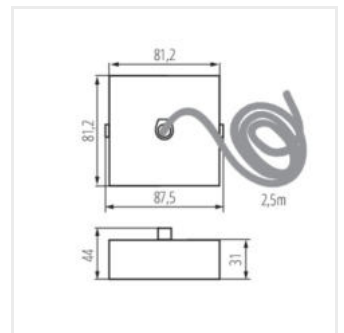

KLOSZ MPR AL 23W/33W

		[mm]	[mm]
KLOSZ MPR AL 23W/33W	25979	1127	58
KLOSZ MPR AL 11W/17W	27109	567	58
KLOSZ MPR AL-LX	27111	1693	58
ALIN CORD SQ 1F-W	32534	81	81
ALIN CORD SQ 1F-B	32535	81	81
ALIN CORD SQ 1F-SR	32536	81	81
ALIN CORD SQ DA 1F-W	32537	81	81
ALIN CORD SQ DA 1F-B	32538	81	81
ALIN CORD SQ DA 1F-SR	32539	81	81
ALIN CORD 1F-W	32540		
ALIN CORD 1F-B	32541		
ALIN CORD 1F-SR	32542		
ALIN CORD DALI 1F-W	32543		
ALIN CORD DALI 1F-B	32544		
ALIN CORD DALI 1F-SR	32545		

KLOSZ MPR AL 11W/17W

ALIN CORD SQ 1F-W

ALIN CORD SQ 1F-B

ALIN CORD SQ 1F-SR

ALIN CORD SQ DA 1F-W

ALIN CORD SQ DA 1F-B

ALIN CORD SQ DA 1F-SR

ALIN CORD 1F-W