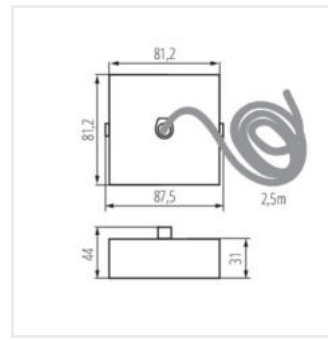

KLOSZ MPR AL 23W/33W

		[mm]	[mm]
KLOSZ MPR AL 23W/33W	25979	1127	58
KLOSZ MPR AL 11W/17W	27109	567	58
KLOSZ MPR AL-LX	27111	1693	58
ALIN CORD SQ 1F-W	32534	81	81
ALIN CORD SQ 1F-B	32535	81	81
ALIN CORD SQ 1F-SR	32536	81	81
ALIN CORD SQ DA 1F-W	32537	81	81
ALIN CORD SQ DA 1F-B	32538	81	81
ALIN CORD SQ DA 1F-SR	32539	81	81
ALIN CORD 1F-W	32540		
ALIN CORD 1F-B	32541		
ALIN CORD 1F-SR	32542		
ALIN CORD DALI 1F-W	32543		
ALIN CORD DALI 1F-B	32544		
ALIN CORD DALI 1F-SR	32545		

KLOSZ MPR AL 11W/17W

ALIN CORD SQ 1F-W

ALIN CORD SQ 1F-B

ALIN CORD SQ 1F-SR

ALIN CORD SQ DA 1F-W

ALIN CORD SQ DA 1F-B

ALIN CORD SQ DA 1F-SR

ALIN CORD 1F-W