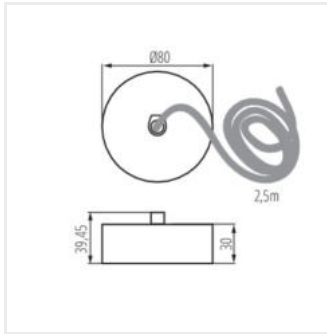

KLOSZ MPR AL 23W/33W

		[mm]	[mm]
KLOSZ MPR AL 23W/33W	25979	1127	58
KLOSZ MPR AL 11W/17W	27109	567	58
KLOSZ MPR AL-LX	27111	1693	58
ALIN CORD SQ 1F-W	32534	81	81
ALIN CORD SQ 1F-B	32535	81	81
ALIN CORD SQ 1F-SR	32536	81	81
ALIN CORD SQ DA 1F-W	32537	81	81
ALIN CORD SQ DA 1F-B	32538	81	81
ALIN CORD SQ DA 1F-SR	32539	81	81
ALIN CORD 1F-W	32540		
ALIN CORD 1F-B	32541		
ALIN CORD 1F-SR	32542		
ALIN CORD DALI 1F-W	32543		
ALIN CORD DALI 1F-B	32544		
ALIN CORD DALI 1F-SR	32545		

KLOSZ MPR AL 11W/17W

ALIN CORD SQ 1F-W

ALIN CORD SQ 1F-B

ALIN CORD SQ 1F-SR

ALIN CORD SQ DA 1F-W

ALIN CORD SQ DA 1F-B

ALIN CORD SQ DA 1F-SR

ALIN CORD 1F-W