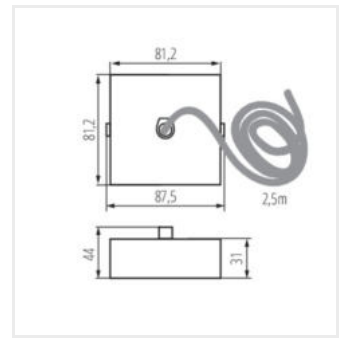

KLOSZ MPR AL 23W/33W

		[mm]	[mm]
KLOSZ MPR AL 23W/33W	25979	1127	58
KLOSZ MPR AL 11W/17W	27109	567	58
KLOSZ MPR AL-LX	27111	1693	58
ALIN CORD SQ 1F-W	32534	81	81
ALIN CORD SQ 1F-B	32535	81	81
ALIN CORD SQ 1F-SR	32536	81	81
ALIN CORD SQ DA 1F-W	32537	81	81
ALIN CORD SQ DA 1F-B	32538	81	81
ALIN CORD SQ DA 1F-SR	32539	81	81
ALIN CORD 1F-W	32540		
ALIN CORD 1F-B	32541		
ALIN CORD 1F-SR	32542		
ALIN CORD DALI 1F-W	32543		
ALIN CORD DALI 1F-B	32544		
ALIN CORD DALI 1F-SR	32545		

KLOSZ MPR AL 11W/17W

ALIN CORD SQ 1F-W

ALIN CORD SQ 1F-B

ALIN CORD SQ 1F-SR

ALIN CORD SQ DA 1F-W

ALIN CORD SQ DA 1F-B

ALIN CORD SQ DA 1F-SR

ALIN CORD 1F-W