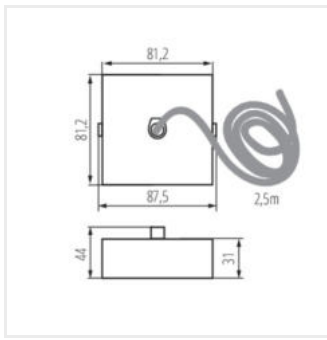

KLOSZ MPR AL 23W/33W

		[mm]	[mm]
KLOSZ MPR AL 23W/33W	25979	1127	58
KLOSZ MPR AL 11W/17W	27109	567	58
KLOSZ MPR AL-LX	27111	1693	58
ALIN CORD SQ 1F-W	32534	81	81
ALIN CORD SQ 1F-B	32535	81	81
ALIN CORD SQ 1F-SR	32536	81	81
ALIN CORD SQ DA 1F-W	32537	81	81
ALIN CORD SQ DA 1F-B	32538	81	81
ALIN CORD SQ DA 1F-SR	32539	81	81
ALIN CORD 1F-W	32540		
ALIN CORD 1F-B	32541		
ALIN CORD 1F-SR	32542		
ALIN CORD DALI 1F-W	32543		
ALIN CORD DALI 1F-B	32544		
ALIN CORD DALI 1F-SR	32545		

KLOSZ MPR AL 11W/17W

ALIN CORD SQ 1F-W

ALIN CORD SQ 1F-B

ALIN CORD SQ 1F-SR

ALIN CORD SQ DA 1F-W

ALIN CORD SQ DA 1F-B

ALIN CORD SQ DA 1F-SR

ALIN CORD 1F-W