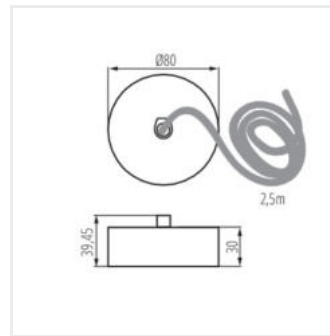

KLOSZ MPR AL 23W/33W

		[mm]	[mm]
KLOSZ MPR AL 23W/33W	25979	1127	58
KLOSZ MPR AL 11W/17W	27109	567	58
KLOSZ MPR AL-LX	27111	1693	58
ALIN CORD SQ 1F-W	32534	81	81
ALIN CORD SQ 1F-B	32535	81	81
ALIN CORD SQ 1F-SR	32536	81	81
ALIN CORD SQ DA 1F-W	32537	81	81
ALIN CORD SQ DA 1F-B	32538	81	81
ALIN CORD SQ DA 1F-SR	32539	81	81
ALIN CORD 1F-W	32540		
ALIN CORD 1F-B	32541		
ALIN CORD 1F-SR	32542		
ALIN CORD DALI 1F-W	32543		
ALIN CORD DALI 1F-B	32544		
ALIN CORD DALI 1F-SR	32545		

KLOSZ MPR AL 11W/17W

ALIN CORD SQ 1F-W

ALIN CORD SQ 1F-B

ALIN CORD SQ 1F-SR

ALIN CORD SQ DA 1F-W

ALIN CORD SQ DA 1F-B

ALIN CORD SQ DA 1F-SR

ALIN CORD 1F-W

ALIN CORD 1F-B

ALIN CORD 1F-SR

ALIN CORD DALI 1F-W

ALIN CORD DALI 1F-B

ALIN CORD DALI 1F-SR

Dokument vytvořen: 06.11.2024, 15:25

Změna technický parametrů vyhrazena. Informace uvedené v tomto dokumentu nejsou právně závazné.