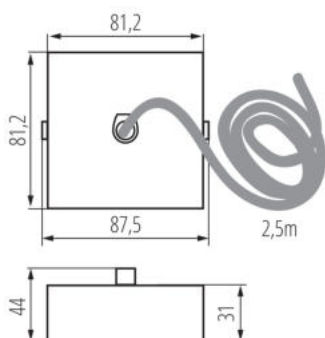

### PARAMETRY VÝROBKU:

**Barva:** bílá

**Místo montáže:** pro zavěšení na strop

**Délka [mm]:** 81

**Šířka [mm]:** 81

**Výška [mm]:** 31

**Délka kabelu [m]:** 2.5

**Materiál:** ocel

**Typ přípojky:** samosvorná svorkovnice

**Průřez kabelu [mm<sup>2</sup>]:** 3 x 0,75

**Délka jednotkového balení [cm]:** 12

**Šířka jednotkového balení [cm]:** 12

**Výška jednotkového balení [cm]:** 8

**Hmotnost kartonu [kg]:** 0.236

**Šířka kartonu [cm]:** 12

**Výška kartonu [cm]:** 8

**Délka kartonu [cm]:** 12