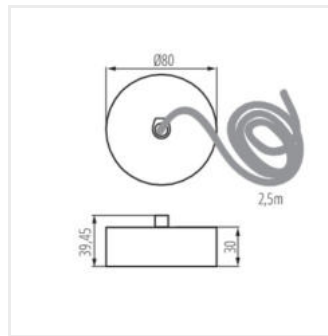

KLOSZ MPR AL 23W/33W

		[mm]	[mm]
KLOSZ MPR AL 23W/33W	25979	1127	58
KLOSZ MPR AL 11W/17W	27109	567	58
KLOSZ MPR AL-LX	27111	1693	58
ALIN CORD SQ 1F-W	32534	81	81
ALIN CORD SQ 1F-B	32535	81	81
ALIN CORD SQ 1F-SR	32536	81	81
ALIN CORD SQ DA 1F-W	32537	81	81
ALIN CORD SQ DA 1F-B	32538	81	81
ALIN CORD SQ DA 1F-SR	32539	81	81
ALIN CORD 1F-W	32540		
ALIN CORD 1F-B	32541		
ALIN CORD 1F-SR	32542		
ALIN CORD DALI 1F-W	32543		
ALIN CORD DALI 1F-B	32544		
ALIN CORD DALI 1F-SR	32545		

KLOSZ MPR AL 11W/17W

ALIN CORD SQ 1F-W

ALIN CORD SQ 1F-B

ALIN CORD SQ 1F-SR

ALIN CORD SQ DA 1F-W

ALIN CORD SQ DA 1F-B

ALIN CORD SQ DA 1F-SR

ALIN CORD 1F-W

ALIN CORD 1F-B

ALIN CORD 1F-SR

ALIN CORD DALI 1F-W

ALIN CORD DALI 1F-B

ALIN CORD DALI 1F-SR

Dokument vytvořen: 06.11.2024, 15:25

Změna technický parametrů vyhrazena. Informace uvedené v tomto dokumentu nejsou právně závazné.