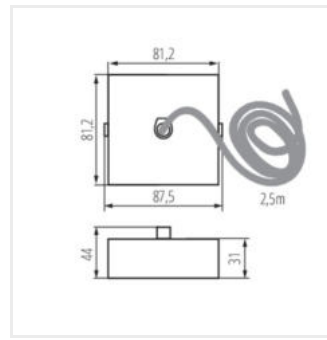

KLOSZ MPR AL 23W/33W

		[mm]	[mm]
KLOSZ MPR AL 23W/33W	25979	1127	58
KLOSZ MPR AL 11W/17W	27109	567	58
KLOSZ MPR AL-LX	27111	1693	58
ALIN CORD SQ 1F-W	32534	81	81
ALIN CORD SQ 1F-B	32535	81	81
ALIN CORD SQ 1F-SR	32536	81	81
ALIN CORD SQ DA 1F-W	32537	81	81
ALIN CORD SQ DA 1F-B	32538	81	81
ALIN CORD SQ DA 1F-SR	32539	81	81
ALIN CORD 1F-W	32540		
ALIN CORD 1F-B	32541		
ALIN CORD 1F-SR	32542		
ALIN CORD DALI 1F-W	32543		
ALIN CORD DALI 1F-B	32544		
ALIN CORD DALI 1F-SR	32545		

KLOSZ MPR AL 11W/17W

ALIN CORD SQ 1F-W

ALIN CORD SQ 1F-B

ALIN CORD SQ 1F-SR

ALIN CORD SQ DA 1F-W

ALIN CORD SQ DA 1F-B

ALIN CORD SQ DA 1F-SR

ALIN CORD 1F-W