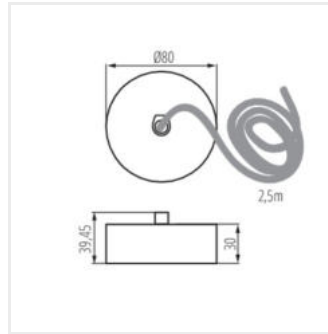

KLOSZ MPR AL 23W/33W

		[mm]	[mm]
KLOSZ MPR AL 23W/33W	25979	1127	58
KLOSZ MPR AL 11W/17W	27109	567	58
KLOSZ MPR AL-LX	27111	1693	58
ALIN CORD SQ 1F-W	32534	81	81
ALIN CORD SQ 1F-B	32535	81	81
ALIN CORD SQ 1F-SR	32536	81	81
ALIN CORD SQ DA 1F-W	32537	81	81
ALIN CORD SQ DA 1F-B	32538	81	81
ALIN CORD SQ DA 1F-SR	32539	81	81
ALIN CORD 1F-W	32540		
ALIN CORD 1F-B	32541		
ALIN CORD 1F-SR	32542		
ALIN CORD DALI 1F-W	32543		
ALIN CORD DALI 1F-B	32544		
ALIN CORD DALI 1F-SR	32545		

KLOSZ MPR AL 11W/17W

ALIN CORD SQ 1F-W

ALIN CORD SQ 1F-B

ALIN CORD SQ 1F-SR

ALIN CORD SQ DA 1F-W

ALIN CORD SQ DA 1F-B

ALIN CORD SQ DA 1F-SR

ALIN CORD 1F-W