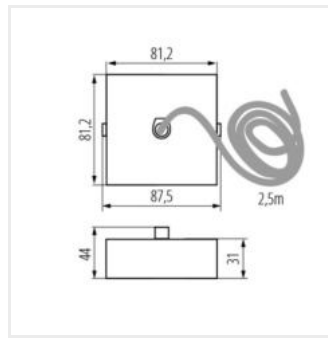

KLOSZ MPR AL 23W/33W

		[mm]	[mm]
KLOSZ MPR AL 23W/33W	25979	1127	58
KLOSZ MPR AL 11W/17W	27109	567	58
KLOSZ MPR AL-LX	27111	1693	58
ALIN CORD SQ 1F-W	32534	81	81
ALIN CORD SQ 1F-B	32535	81	81
ALIN CORD SQ 1F-SR	32536	81	81
ALIN CORD SQ DA 1F-W	32537	81	81
ALIN CORD SQ DA 1F-B	32538	81	81
ALIN CORD SQ DA 1F-SR	32539	81	81
ALIN CORD 1F-W	32540		
ALIN CORD 1F-B	32541		
ALIN CORD 1F-SR	32542		
ALIN CORD DALI 1F-W	32543		
ALIN CORD DALI 1F-B	32544		
ALIN CORD DALI 1F-SR	32545		

KLOSZ MPR AL 11W/17W

ALIN CORD SQ 1F-W

ALIN CORD SQ 1F-B

ALIN CORD SQ 1F-SR

ALIN CORD SQ DA 1F-W

ALIN CORD SQ DA 1F-B

ALIN CORD SQ DA 1F-SR

ALIN CORD 1F-W