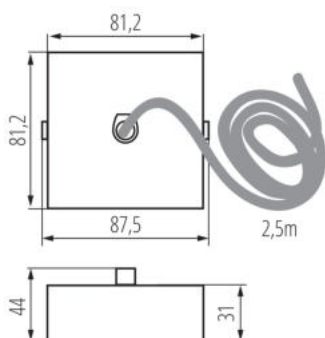

32535 ALIN CORD SQ 1F-B

Příslušenství k lineárnímu svítidlu

5905339325358

PARAMETRY VÝROBKU:

Barva: černá

Místo montáže: pro zavěšení na strop

Délka [mm]: 81

Šířka [mm]: 81

Výška [mm]: 31

Délka kabelu [m]: 2.5

Materiál: ocel

Typ přípojky: samosvorná svorkovnice

Průřez kabelu [mm²]: 3 x 0,75

LOGISTICKÉ ÚDAJE:

Měrná jednotka: kus

Způsob balení: 1

Počet kusů v druhém balení : 1

Počet kusů v hromadném balení: 1

Čistá jednotková hmotnost [g]: 230

Gramáž [g]: 236

Hmotnost kusu brutto [g] : 236

Délka jednotkového balení [cm]: 12

Šířka jednotkového balení [cm]: 12

Výška jednotkového balení [cm]: 8

Hmotnost kartonu [kg]: 0.236

Šířka kartonu [cm]: 12

Výška kartonu [cm]: 8

Délka kartonu [cm]: 12

Objem kartonu [m³]: 0.001152

32535 ALIN CORD SQ 1F-B

Příslušenství k lineárnímu svítidlu