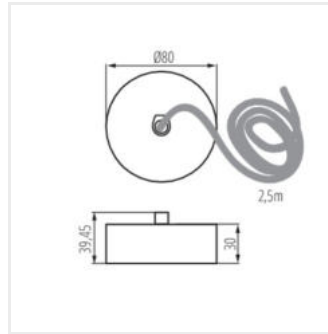

KLOSZ MPR AL 23W/33W

| | | [mm] | [mm] |
|-----------------------|-----------------------|------|------|
| | | | |
| KLOSZ MPR AL 23W/33W | 25979 | 1127 | 58 |
| KLOSZ MPR AL 11W/17W | 27109 | 567 | 58 |
| KLOSZ MPR AL-LX | 27111 | 1693 | 58 |
| ALIN CORD SQ 1F-W | 32534 | 81 | 81 |
| ALIN CORD SQ 1F-B | 32535 | 81 | 81 |
| ALIN CORD SQ 1F-SR | 32536 | 81 | 81 |
| ALIN CORD SQ DA 1F-W | 32537 | 81 | 81 |
| ALIN CORD SQ DA 1F-B | 32538 | 81 | 81 |
| ALIN CORD SQ DA 1F-SR | 32539 | 81 | 81 |
| ALIN CORD 1F-W | 32540 | | |
| ALIN CORD 1F-B | 32541 | | |
| ALIN CORD 1F-SR | 32542 | | |
| ALIN CORD DALI 1F-W | 32543 | | |
| ALIN CORD DALI 1F-B | 32544 | | |
| ALIN CORD DALI 1F-SR | 32545 | | |

KLOSZ MPR AL 11W/17W

ALIN CORD SQ 1F-W

ALIN CORD SQ 1F-B

ALIN CORD SQ 1F-SR

ALIN CORD SQ DA 1F-W

ALIN CORD SQ DA 1F-B

ALIN CORD SQ DA 1F-SR

ALIN CORD 1F-W