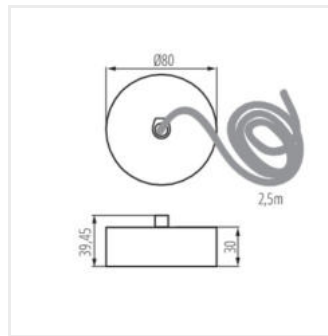

KLOSZ MPR AL 23W/33W

| | | [mm] | [mm] |
|-----------------------|-----------------------|------|------|
| | | | |
| KLOSZ MPR AL 23W/33W | 25979 | 1127 | 58 |
| KLOSZ MPR AL 11W/17W | 27109 | 567 | 58 |
| KLOSZ MPR AL-LX | 27111 | 1693 | 58 |
| ALIN CORD SQ 1F-W | 32534 | 81 | 81 |
| ALIN CORD SQ 1F-B | 32535 | 81 | 81 |
| ALIN CORD SQ 1F-SR | 32536 | 81 | 81 |
| ALIN CORD SQ DA 1F-W | 32537 | 81 | 81 |
| ALIN CORD SQ DA 1F-B | 32538 | 81 | 81 |
| ALIN CORD SQ DA 1F-SR | 32539 | 81 | 81 |
| ALIN CORD 1F-W | 32540 | | |
| ALIN CORD 1F-B | 32541 | | |
| ALIN CORD 1F-SR | 32542 | | |
| ALIN CORD DALI 1F-W | 32543 | | |
| ALIN CORD DALI 1F-B | 32544 | | |
| ALIN CORD DALI 1F-SR | 32545 | | |

KLOSZ MPR AL 11W/17W

ALIN CORD SQ 1F-W

ALIN CORD SQ 1F-B

ALIN CORD SQ 1F-SR

ALIN CORD SQ DA 1F-W

ALIN CORD SQ DA 1F-B

ALIN CORD SQ DA 1F-SR

ALIN CORD 1F-W

ALIN CORD 1F-B

ALIN CORD 1F-SR

ALIN CORD DALI 1F-W

ALIN CORD DALI 1F-B

ALIN CORD DALI 1F-SR

Dokument vytvořen: 06.11.2024, 15:25

Změna technický parametrů vyhrazena. Informace uvedené v tomto dokumentu nejsou právně závazné.