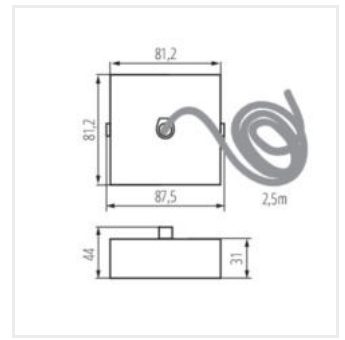

KLOSZ MPR AL 23W/33W

| | | [mm] | [mm] |
|-----------------------|-----------------------|------|------|
| | | | |
| KLOSZ MPR AL 23W/33W | 25979 | 1127 | 58 |
| KLOSZ MPR AL 11W/17W | 27109 | 567 | 58 |
| KLOSZ MPR AL-LX | 27111 | 1693 | 58 |
| ALIN CORD SQ 1F-W | 32534 | 81 | 81 |
| ALIN CORD SQ 1F-B | 32535 | 81 | 81 |
| ALIN CORD SQ 1F-SR | 32536 | 81 | 81 |
| ALIN CORD SQ DA 1F-W | 32537 | 81 | 81 |
| ALIN CORD SQ DA 1F-B | 32538 | 81 | 81 |
| ALIN CORD SQ DA 1F-SR | 32539 | 81 | 81 |
| ALIN CORD 1F-W | 32540 | | |
| ALIN CORD 1F-B | 32541 | | |
| ALIN CORD 1F-SR | 32542 | | |
| ALIN CORD DALI 1F-W | 32543 | | |
| ALIN CORD DALI 1F-B | 32544 | | |
| ALIN CORD DALI 1F-SR | 32545 | | |

KLOSZ MPR AL 11W/17W

ALIN CORD SQ 1F-W

ALIN CORD SQ 1F-B

ALIN CORD SQ 1F-SR

ALIN CORD SQ DA 1F-W

ALIN CORD SQ DA 1F-B

ALIN CORD SQ DA 1F-SR

ALIN CORD 1F-W