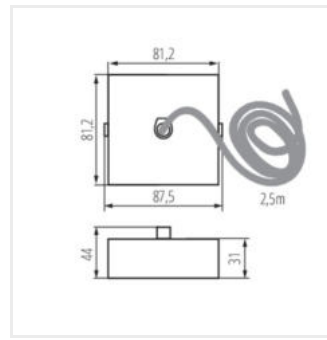

KLOSZ MPR AL 23W/33W

| | | [mm] | [mm] |
|-----------------------|-----------------------|------|------|
| | | | |
| KLOSZ MPR AL 23W/33W | 25979 | 1127 | 58 |
| KLOSZ MPR AL 11W/17W | 27109 | 567 | 58 |
| KLOSZ MPR AL-LX | 27111 | 1693 | 58 |
| ALIN CORD SQ 1F-W | 32534 | 81 | 81 |
| ALIN CORD SQ 1F-B | 32535 | 81 | 81 |
| ALIN CORD SQ 1F-SR | 32536 | 81 | 81 |
| ALIN CORD SQ DA 1F-W | 32537 | 81 | 81 |
| ALIN CORD SQ DA 1F-B | 32538 | 81 | 81 |
| ALIN CORD SQ DA 1F-SR | 32539 | 81 | 81 |
| ALIN CORD 1F-W | 32540 | | |
| ALIN CORD 1F-B | 32541 | | |
| ALIN CORD 1F-SR | 32542 | | |
| ALIN CORD DALI 1F-W | 32543 | | |
| ALIN CORD DALI 1F-B | 32544 | | |
| ALIN CORD DALI 1F-SR | 32545 | | |

KLOSZ MPR AL 11W/17W

ALIN CORD SQ 1F-W

ALIN CORD SQ 1F-B

ALIN CORD SQ 1F-SR

ALIN CORD SQ DA 1F-W

ALIN CORD SQ DA 1F-B

ALIN CORD SQ DA 1F-SR

ALIN CORD 1F-W