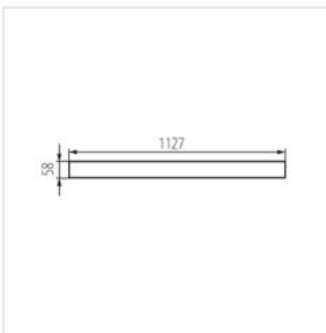

KLOSZ MPR AL 23W/33W

| | | [mm] | [mm] |
|-----------------------|-----------------------|------|------|
| | | | |
| KLOSZ MPR AL 23W/33W | 25979 | 1127 | 58 |
| KLOSZ MPR AL 11W/17W | 27109 | 567 | 58 |
| KLOSZ MPR AL-LX | 27111 | 1693 | 58 |
| ALIN CORD SQ 1F-W | 32534 | 81 | 81 |
| ALIN CORD SQ 1F-B | 32535 | 81 | 81 |
| ALIN CORD SQ 1F-SR | 32536 | 81 | 81 |
| ALIN CORD SQ DA 1F-W | 32537 | 81 | 81 |
| ALIN CORD SQ DA 1F-B | 32538 | 81 | 81 |
| ALIN CORD SQ DA 1F-SR | 32539 | 81 | 81 |
| ALIN CORD 1F-W | 32540 | | |
| ALIN CORD 1F-B | 32541 | | |
| ALIN CORD 1F-SR | 32542 | | |
| ALIN CORD DALI 1F-W | 32543 | | |
| ALIN CORD DALI 1F-B | 32544 | | |
| ALIN CORD DALI 1F-SR | 32545 | | |

ALIN CORD SQ DA 1F-SR

ALIN CORD 1F-W

ALIN CORD 1F-B

ALIN CORD 1F-SR

ALIN CORD DALI 1F-W

ALIN CORD DALI 1F-B

ALIN CORD DALI 1F-SR

KLOSZ MPR AL 23W/33W

KLOSZ MPR AL 11W/17W

ALIN CORD SQ 1F-W

ALIN CORD SQ 1F-B

ALIN CORD SQ 1F-SR

ALIN CORD SQ DA 1F-W

ALIN CORD SQ DA 1F-B

ALIN CORD SQ DA 1F-SR

ALIN CORD 1F-W