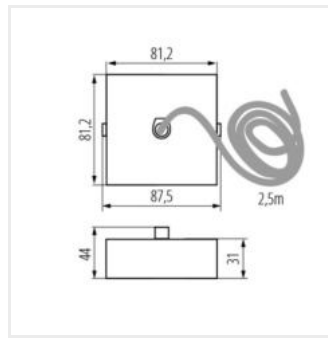

KLOSZ MPR AL 23W/33W

| | | [mm] | [mm] |
|-----------------------|-----------------------|------|------|
| | | | |
| KLOSZ MPR AL 23W/33W | 25979 | 1127 | 58 |
| KLOSZ MPR AL 11W/17W | 27109 | 567 | 58 |
| KLOSZ MPR AL-LX | 27111 | 1693 | 58 |
| ALIN CORD SQ 1F-W | 32534 | 81 | 81 |
| ALIN CORD SQ 1F-B | 32535 | 81 | 81 |
| ALIN CORD SQ 1F-SR | 32536 | 81 | 81 |
| ALIN CORD SQ DA 1F-W | 32537 | 81 | 81 |
| ALIN CORD SQ DA 1F-B | 32538 | 81 | 81 |
| ALIN CORD SQ DA 1F-SR | 32539 | 81 | 81 |
| ALIN CORD 1F-W | 32540 | | |
| ALIN CORD 1F-B | 32541 | | |
| ALIN CORD 1F-SR | 32542 | | |
| ALIN CORD DALI 1F-W | 32543 | | |
| ALIN CORD DALI 1F-B | 32544 | | |
| ALIN CORD DALI 1F-SR | 32545 | | |

KLOSZ MPR AL 11W/17W

ALIN CORD SQ 1F-W

ALIN CORD SQ 1F-B

ALIN CORD SQ 1F-SR

ALIN CORD SQ DA 1F-W

ALIN CORD SQ DA 1F-B

ALIN CORD SQ DA 1F-SR

ALIN CORD 1F-W