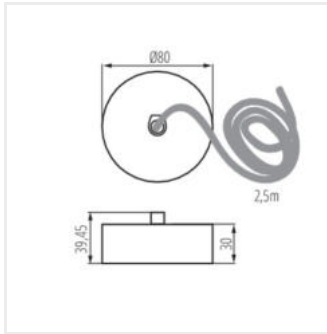

KLOSZ MPR AL 23W/33W

| | | [mm] | [mm] |
|-----------------------|-----------------------|------|------|
| | | | |
| KLOSZ MPR AL 23W/33W | 25979 | 1127 | 58 |
| KLOSZ MPR AL 11W/17W | 27109 | 567 | 58 |
| KLOSZ MPR AL-LX | 27111 | 1693 | 58 |
| ALIN CORD SQ 1F-W | 32534 | 81 | 81 |
| ALIN CORD SQ 1F-B | 32535 | 81 | 81 |
| ALIN CORD SQ 1F-SR | 32536 | 81 | 81 |
| ALIN CORD SQ DA 1F-W | 32537 | 81 | 81 |
| ALIN CORD SQ DA 1F-B | 32538 | 81 | 81 |
| ALIN CORD SQ DA 1F-SR | 32539 | 81 | 81 |
| ALIN CORD 1F-W | 32540 | | |
| ALIN CORD 1F-B | 32541 | | |
| ALIN CORD 1F-SR | 32542 | | |
| ALIN CORD DALI 1F-W | 32543 | | |
| ALIN CORD DALI 1F-B | 32544 | | |
| ALIN CORD DALI 1F-SR | 32545 | | |

KLOSZ MPR AL 11W/17W

ALIN CORD SQ 1F-W

ALIN CORD SQ 1F-B

ALIN CORD SQ 1F-SR

ALIN CORD SQ DA 1F-W

ALIN CORD SQ DA 1F-B

ALIN CORD SQ DA 1F-SR

ALIN CORD 1F-W