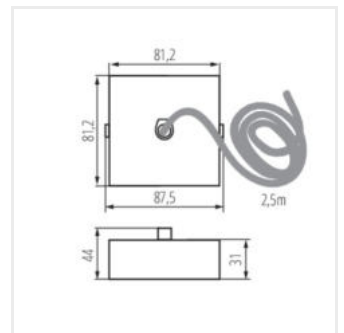

KLOSZ MPR AL 23W/33W

| | | [mm] | [mm] |
|-----------------------|-----------------------|------|------|
| | | | |
| KLOSZ MPR AL 23W/33W | 25979 | 1127 | 58 |
| KLOSZ MPR AL 11W/17W | 27109 | 567 | 58 |
| KLOSZ MPR AL-LX | 27111 | 1693 | 58 |
| ALIN CORD SQ 1F-W | 32534 | 81 | 81 |
| ALIN CORD SQ 1F-B | 32535 | 81 | 81 |
| ALIN CORD SQ 1F-SR | 32536 | 81 | 81 |
| ALIN CORD SQ DA 1F-W | 32537 | 81 | 81 |
| ALIN CORD SQ DA 1F-B | 32538 | 81 | 81 |
| ALIN CORD SQ DA 1F-SR | 32539 | 81 | 81 |
| ALIN CORD 1F-W | 32540 | | |
| ALIN CORD 1F-B | 32541 | | |
| ALIN CORD 1F-SR | 32542 | | |
| ALIN CORD DALI 1F-W | 32543 | | |
| ALIN CORD DALI 1F-B | 32544 | | |
| ALIN CORD DALI 1F-SR | 32545 | | |

KLOSZ MPR AL 11W/17W

ALIN CORD SQ 1F-W

ALIN CORD SQ 1F-B

ALIN CORD SQ 1F-SR

ALIN CORD SQ DA 1F-W

ALIN CORD SQ DA 1F-B

ALIN CORD SQ DA 1F-SR

ALIN CORD 1F-W