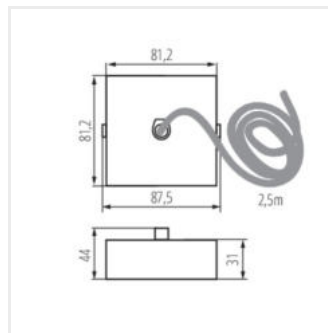

KLOSZ MPR AL 23W/33W

| | | [mm] | [mm] |
|-----------------------|-----------------------|------|------|
| | | | |
| KLOSZ MPR AL 23W/33W | 25979 | 1127 | 58 |
| KLOSZ MPR AL 11W/17W | 27109 | 567 | 58 |
| KLOSZ MPR AL-LX | 27111 | 1693 | 58 |
| ALIN CORD SQ 1F-W | 32534 | 81 | 81 |
| ALIN CORD SQ 1F-B | 32535 | 81 | 81 |
| ALIN CORD SQ 1F-SR | 32536 | 81 | 81 |
| ALIN CORD SQ DA 1F-W | 32537 | 81 | 81 |
| ALIN CORD SQ DA 1F-B | 32538 | 81 | 81 |
| ALIN CORD SQ DA 1F-SR | 32539 | 81 | 81 |
| ALIN CORD 1F-W | 32540 | | |
| ALIN CORD 1F-B | 32541 | | |
| ALIN CORD 1F-SR | 32542 | | |
| ALIN CORD DALI 1F-W | 32543 | | |
| ALIN CORD DALI 1F-B | 32544 | | |
| ALIN CORD DALI 1F-SR | 32545 | | |

KLOSZ MPR AL 11W/17W

ALIN CORD SQ 1F-W

ALIN CORD SQ 1F-B

ALIN CORD SQ 1F-SR

ALIN CORD SQ DA 1F-W

ALIN CORD SQ DA 1F-B

ALIN CORD SQ DA 1F-SR

ALIN CORD 1F-W