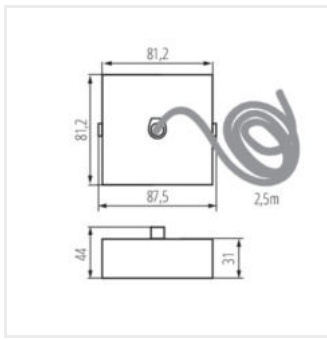

KLOSZ MPR AL 23W/33W

| | | [mm] | [mm] |
|-----------------------|-----------------------|------|------|
| | | | |
| KLOSZ MPR AL 23W/33W | 25979 | 1127 | 58 |
| KLOSZ MPR AL 11W/17W | 27109 | 567 | 58 |
| KLOSZ MPR AL-LX | 27111 | 1693 | 58 |
| ALIN CORD SQ 1F-W | 32534 | 81 | 81 |
| ALIN CORD SQ 1F-B | 32535 | 81 | 81 |
| ALIN CORD SQ 1F-SR | 32536 | 81 | 81 |
| ALIN CORD SQ DA 1F-W | 32537 | 81 | 81 |
| ALIN CORD SQ DA 1F-B | 32538 | 81 | 81 |
| ALIN CORD SQ DA 1F-SR | 32539 | 81 | 81 |
| ALIN CORD 1F-W | 32540 | | |
| ALIN CORD 1F-B | 32541 | | |
| ALIN CORD 1F-SR | 32542 | | |
| ALIN CORD DALI 1F-W | 32543 | | |
| ALIN CORD DALI 1F-B | 32544 | | |
| ALIN CORD DALI 1F-SR | 32545 | | |

KLOSZ MPR AL 11W/17W

ALIN CORD SQ 1F-W

ALIN CORD SQ 1F-B

ALIN CORD SQ 1F-SR

ALIN CORD SQ DA 1F-W

ALIN CORD SQ DA 1F-B

ALIN CORD SQ DA 1F-SR

ALIN CORD 1F-W