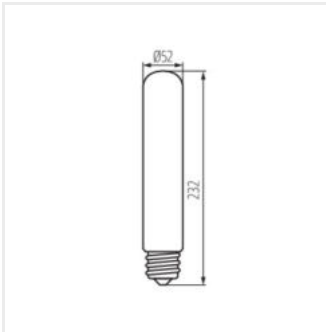

XLED HP EX E40 43W-NW	37349	42,8	477	9000	4000	320	E40	A
-----------------------	-------	------	-----	------	------	-----	-----	---

XLED HP EX E40 43W-NW

XLED HP EX E40 43W-NW

Dokument vytvořen: 02.12.2024, 16:40