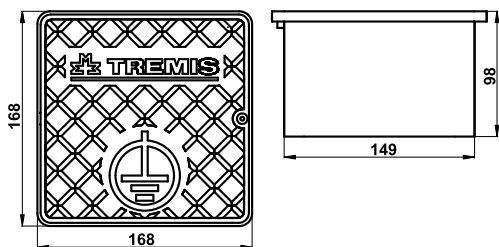

KRABICE PRO ZKUŠEBNÍ SVORKU DO ZATEPLENÍ UNIVERZÁLNÍ

Označení	Hmotnost (kg)	Balení (ks)	Kód
KDZU	0,331	1	Z800
KDZUs	0,331	1	Z805

Použití: Je určena k montáži pod omítku (zateplení) pro instalaci zkušební svorky. Víko krabice s označením KDZU má barvu bílou, s označením KDZUs má barvu šedou. Krabice umožňuje variabilní nastavení hloubky.

Materiál: Plast (odolný proti UV záření), spojovací materiál zinkovaný galvanicky.

KRABICE PRO ZKUŠEBNÍ SVORKU DO ZATEPLENÍ

Označení	Hmotnost (kg)	Balení (ks)	Kód
KDZ	0,275	1	Z810
KDZs	0,275	1	Z815

Použití: Je určena k montáži pod omítku (zateplení) pro instalaci zkušební svorky. Krabice s označením KDZ má barvu bílou, s označením KDZs má barvu šedou.

Materiál: Plast zpevněný skelným vláknem (odolný proti UV záření), spojovací materiál nerez A2.

KRABICE PRO ZKUŠEBNÍ SVORKU DO ZEMĚ

Označení	Hmotnost (kg)	Balení (ks)	Kód
KDZK	1,240	1	Z820

Použití: Je určena k montáži do země (dlažby) pro instalaci zkušební svorky. Krabice má barvu šedou.

Materiál: Plast zpevněný skelným vláknem (odolný proti UV záření), spojovací materiál nerez A2.

KRABICE PRO ZKUŠEBNÍ SVORKU DO ZEMĚ

Označení	Hmotnost (kg)	Balení (ks)	Kód
KDZH	1,010	1	Z825

Použití: Je určena k montáži do země (dlažby) pro instalaci zkušební svorky. Krabice má barvu šedou.