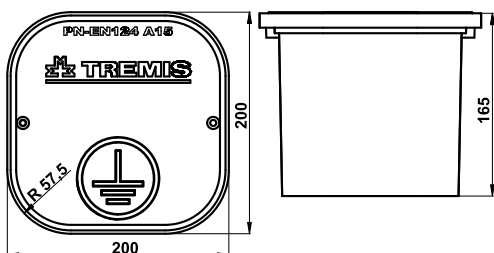

Materiál: Plast zpevněný skelným vláknem (odolný proti UV záření), spojovací materiál nerez A2.

KRABICE PRO ZKUŠEBNÍ SVORKU DO ZEMĚ

Označení	Hmotnost (kg)	Balení (ks)	Kód
KDZK	1,240	1	Z820

Použití: Je určena k montáži do země (dlažby) pro instalaci zkušební svorky. Krabice má barvu šedou.

Materiál: Plast zpevněný skelným vláknem (odolný proti UV záření), spojovací materiál nerez A2.

KRABICE PRO ZKUŠEBNÍ SVORKU DO ZEMĚ

Označení	Hmotnost (kg)	Balení (ks)	Kód
KDZH	1,010	1	Z825

Použití: Je určena k montáži do země (dlažby) pro instalaci zkušební svorky. Krabice má barvu šedou.