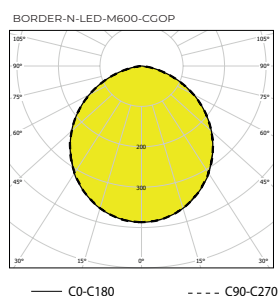

R - FROST							
081462	BORDER-N-LED-2/21-M598-FROST-R-MP-3300-4K, IP66	2347	17	138	-40°C/60°C	1198x298x87	11,5
081463	BORDER-N-LED-2/21-M598-FROST-R-MP-4800-4K, IP66	3486	27	129	-40°C/60°C	1198x298x87	11,5
081464	BORDER-N-LED-2/21-M598-FROST-R-MP-6300-4K, IP66	4590	37	124	-40°C/60°C	1198x298x87	11,5
081465	BORDER-N-LED-2/21-M598-FROST-R-MP-7200-4K, IP66	5291	41	129	-40°C/60°C	1198x298x87	11,5
081466	BORDER-N-LED-2/21-M598-FROST-R-MP-8700-4K, IP66	6315	49	129	-40°C/60°C	1198x298x87	11,5

Tolerance světelného toku a příkonu svítidla +/- 10%

Objednáací číslo	Název	Světelný tok svítidla (lm)	Příkon (W)	Měrný výkon (lm/W)	Ta (°C)	Rozměry svítidla A x B x C (mm)	Hmotnost (kg)
SQ							
080688	BORDER-N-LED-2/21-M598-SQ-CGOP-3300-4K, IP66	2459	17	145	-20°C/60°C	598x598x87	10,5
080689	BORDER-N-LED-2/21-M598-SQ-CGOP-4800-4K, IP66	3639	27	135	-20°C/60°C	598x598x87	10,5
080690	BORDER-N-LED-2/21-M598-SQ-CGOP-6300-4K, IP66	4791	37	129	-20°C/60°C	598x598x87	10,5
080691	BORDER-N-LED-2/21-M598-SQ-CGOP-7200-4K, IP66	5550	41	135	-20°C/60°C	598x598x87	10,5
080692	BORDER-N-LED-2/21-M598-SQ-CGOP-8700-4K, IP66	6656	49	136	-20°C/60°C	598x598x87	10,5
080693	BORDER-N-LED-2/21-M598-SQ-CGOP-12000-4K, IP66	9144	70	131	-20°C/45°C	598x598x87	10,5

CGOP - čiré tvrzené bezpečnostní sklo + optický opalový plexi kryt