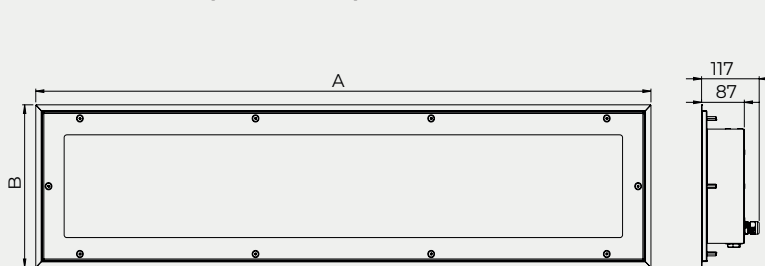

Připojení: Bez šroubovát třípólová svorkovnice, max. průřez vodičů 2,5 mm²

Standardní výbava: 2x vývodka M20 pro průměr kabelu 7-12mm a 3x ucpávková zátka

Kalkulovaná životnost – LED modulů: L80B10 Ta30 – 70 000 h, L70B10 Ta30 – 100 000 h

SQ - ČTVEREC (SQUARE)

R - OBDÉLNÍK (RECTANGULAR)

VÝHODY:

- Evropský produkt - vyrobeno v České republice
- ATEX certifikace ZÓNA 2/21, 22
- Robustní těleso
- Vysoký měrný výkon až 158 lm/W
- Výkonostní varianty od 3 300 do 12 000 lm
- Široká teplotní odolnost od -40°C až do 60°C
- Certifikováno pro čisté prostory ISO 14644-1