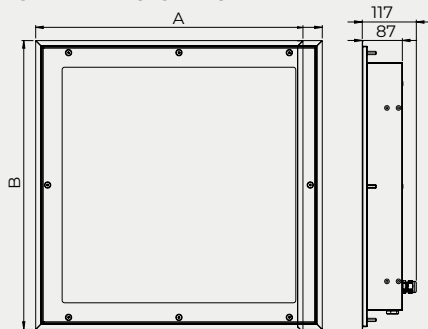

SQ - ČTVEREC (SQUARE)