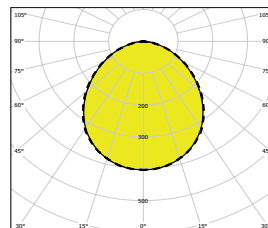

Tolerance světelného toku a příkonu svítidla +/- 10%

GLM – matně tvrzené bezpečnostní sklo

BORDER-N-LED-M600-GLM

— C0-C180   - - - - C90-C270

Objednáací číslo	Název	Světelný tok svítidla (lm)	Příkon (W)	Měrný výkon (lm/W)	Ta (°C)	Rozměry svítidla A x B x C (mm)	Hmotnost (kg)
SQ							
080676	BORDER-N-LED-2/21-M598-SQ-OP-3300-4K, IP66	2372	17	140	-20°C/60°C	598x598x87	10,5
080677	BORDER-N-LED-2/21-M598-SQ-OP-4800-4K, IP66	3510	27	130	-20°C/60°C	598x598x87	10,5
080678	BORDER-N-LED-2/21-M598-SQ-OP-6300-4K, IP66	4621	37	125	-20°C/60°C	598x598x87	10,5
080679	BORDER-N-LED-2/21-M598-SQ-OP-7200-4K, IP66	5353	41	131	-20°C/60°C	598x598x87	10,5
080680	BORDER-N-LED-2/21-M598-SQ-OP-8700-4K, IP66	6420	49	131	-20°C/60°C	598x598x87	10,5
080681	BORDER-N-LED-2/21-M598-SQ-OP-12000-4K, IP66	8820	70	126	-20°C/45°C	598x598x87	10,5
SQ - FROST							
081426	BORDER-N-LED-2/21-M598-FROST-SQ-OP-3300-4K, IP66	2372	17	140	-40°C/55°C	598x598x87	10,5
081427	BORDER-N-LED-2/21-M598-FROST-SQ-OP-4800-4K, IP66	3510	27	130	-40°C/55°C	598x598x87	10,5
081428	BORDER-N-LED-2/21-M598-FROST-SQ-OP-6300-4K, IP66	4621	37	125	-40°C/55°C	598x598x87	10,5
081429	BORDER-N-LED-2/21-M598-FROST-SQ-OP-7200-4K, IP66	5353	41	131	-40°C/60°C	598x598x87	10,5
081430	BORDER-N-LED-2/21-M598-FROST-SQ-OP-8700-4K, IP66	6420	49	131	-40°C/60°C	598x598x87	10,5
R							
080706	BORDER-N-LED-2/21-M598-R-OP-3300-4K, IP66	2370	17	139	-20°C/60°C	1198x298x87	11,5
080707	BORDER-N-LED-2/21-M598-R-OP-4800-4K, IP66	3519	27	130	-20°C/60°C	1198x298x87	11,5
080708	BORDER-N-LED-2/21-M598-R-OP-6300-4K, IP66	4634	37	125	-20°C/60°C	1198x298x87	11,5
080709	BORDER-N-LED-2/21-M598-R-OP-7200-4K, IP66	5341	41	130	-20°C/60°C	1198x298x87	11,5
080710	BORDER-N-LED-2/21-M598-R-OP-8700-4K, IP66	6376	49	130	-20°C/55°C	1198x298x87	11,5
080711	BORDER-N-LED-2/21-M598-R-OP-12000-4K, IP66	8844	70	126	-20°C/40°C	1198x298x87	11,5
R - FROST							
081456	BORDER-N-LED-2/21-M598-FROST-R-OP-3300-4K, IP66	2370	17	139	-40°C/60°C	1198x298x87	11,5
081457	BORDER-N-LED-2/21-M598-FROST-R-OP-4800-4K, IP66	3519	27	130	-40°C/60°C	1198x298x87	11,5
081458	BORDER-N-LED-2/21-M598-FROST-R-OP-6300-4K, IP66	4634	37	125	-40°C/60°C	1198x298x87	11,5
081459	BORDER-N-LED-2/21-M598-FROST-R-OP-7200-4K, IP66	5341	41	130	-40°C/60°C	1198x298x87	11,5
081460	BORDER-N-LED-2/21-M598-FROST-R-OP-8700-4K, IP66	6376	49	130	-40°C/60°C	1198x298x87	11,5

Tolerance světelného toku a příkonu svítidla +/- 10%

OP - optický opalový plexi kryt

BORDER-N-LED-M600-OP