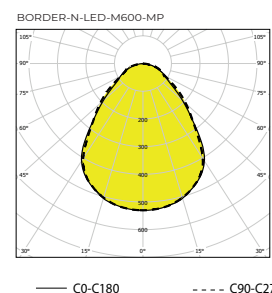

Objednáací číslo	Název	Světelný tok svítidla (lm)	Příkon (W)	Měrný výkon (lm/W)	Ta (°C)	Rozměry svítidla A x B x C (mm)	Hmotnost (kg)
SQ							
080682	BORDER-N-LED-2/21-M598-SQ-MP-3300-4K, IP66	2359	17	139	-20°C/60°C	598x598x87	10,5
080683	BORDER-N-LED-2/21-M598-SQ-MP-4800-4K, IP66	3491	27	129	-20°C/60°C	598x598x87	10,5
080684	BORDER-N-LED-2/21-M598-SQ-MP-6300-4K, IP66	4596	37	124	-20°C/60°C	598x598x87	10,5
080685	BORDER-N-LED-2/21-M598-SQ-MP-7200-4K, IP66	5324	41	130	-20°C/60°C	598x598x87	10,5
080686	BORDER-N-LED-2/21-M598-SQ-MP-8700-4K, IP66	6386	49	130	-20°C/60°C	598x598x87	10,5
080687	BORDER-N-LED-2/21-M598-SQ-MP-12000-4K, IP66	8772	70	125	-20°C/45°C	598x598x87	10,5

MP – optický mikroprizmatický kryt