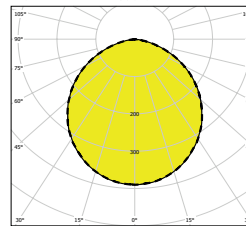

— C0-C180   - - - - C90-C270