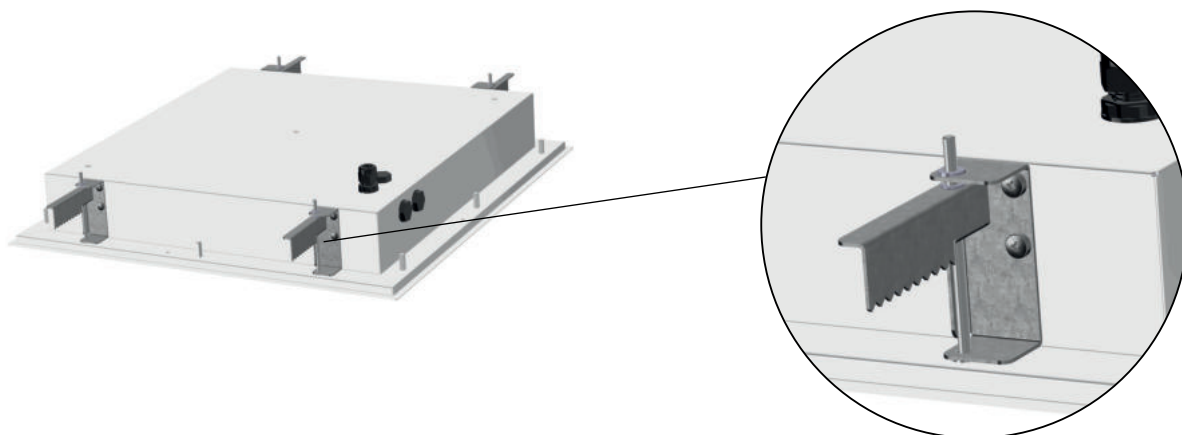

Instalace svítidla

Usazení svítidla BORDER do podhledu pomocí nivelačního setu, detail níže.

Příslušenství na objednání

- 051232 Sada příslušenství k bezpečnostnímu zavěšení BORDER
051233 Nivelační set pro BORDER-N-LED