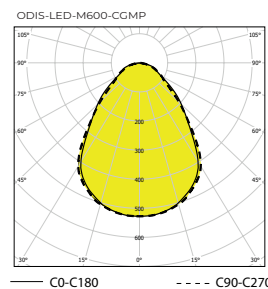

CGMP - čiré tvrzené bezpečnostní sklo + mikroprizmatický plexi kryt