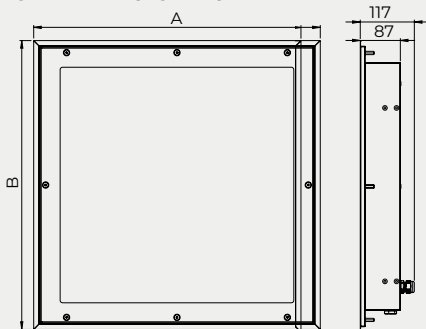

SQ - ČTVEREC (SQUARE)