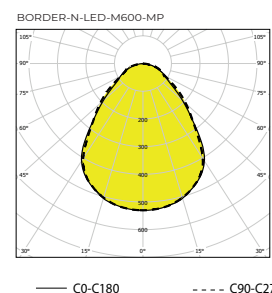

Objednáací číslo	Název	Světelný tok svítidla (lm)	Příkon (W)	Měrný výkon (lm/W)	Ta (°C)	Rozměry svítidla A x B x C (mm)	Hmotnost (kg)
SQ							
080562	BORDER-N-LED-2/21-M600-SQ-MP-3300-4K, IP66	2359	17	139	-20°C/60°C	595x595x87	10,5
080563	BORDER-N-LED-2/21-M600-SQ-MP-4800-4K, IP66	3491	27	129	-20°C/60°C	595x595x87	10,5
080564	BORDER-N-LED-2/21-M600-SQ-MP-6300-4K, IP66	4596	37	124	-20°C/60°C	595x595x87	10,5
080565	BORDER-N-LED-2/21-M600-SQ-MP-7200-4K, IP66	5324	41	130	-20°C/60°C	595x595x87	10,5
080566	BORDER-N-LED-2/21-M600-SQ-MP-8700-4K, IP66	6386	49	130	-20°C/60°C	595x595x87	10,5
080567	BORDER-N-LED-2/21-M600-SQ-MP-12000-4K, IP66	8772	70	125	-20°C/45°C	595x595x87	10,5

MP – optický mikroprizmatický kryt