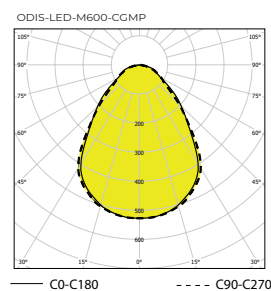

CGMP - čiré tvrzené bezpečnostní sklo + mikroprizmatický plexi kryt