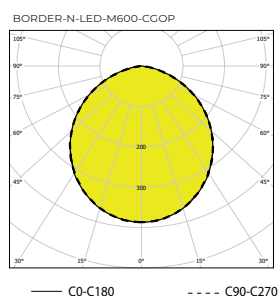

R - FROST							
081342	BORDER-N-LED-2/21-M600-FROST-R-MP-3300-4K, IP66	2347	17	138	-40°C/60°C	1195x295x87	11,5
081343	BORDER-N-LED-2/21-M600-FROST-R-MP-4800-4K, IP66	3486	27	129	-40°C/60°C	1195x295x87	11,5
081344	BORDER-N-LED-2/21-M600-FROST-R-MP-6300-4K, IP66	4590	37	124	-40°C/60°C	1195x295x87	11,5
081345	BORDER-N-LED-2/21-M600-FROST-R-MP-7200-4K, IP66	5291	41	129	-40°C/60°C	1195x295x87	11,5
081346	BORDER-N-LED-2/21-M600-FROST-R-MP-8700-4K, IP66	6315	49	129	-40°C/60°C	1195x295x87	11,5

Tolerance světelného toku a příkonu svítidla +/- 10%

Objednáací číslo	Název	Světelný tok svítidla (lm)	Příkon (W)	Měrný výkon (lm/W)	Ta (°C)	Rozměry svítidla A x B x C (mm)	Hmotnost (kg)
SQ							
080568	BORDER-N-LED-2/21-M600-SQ-CGOP-3300-4K, IP66	2459	17	145	-20°C/60°C	595x595x87	10,5
080569	BORDER-N-LED-2/21-M600-SQ-CGOP-4800-4K, IP66	3639	27	135	-20°C/60°C	595x595x87	10,5
080570	BORDER-N-LED-2/21-M600-SQ-CGOP-6300-4K, IP66	4791	37	129	-20°C/60°C	595x595x87	10,5
080571	BORDER-N-LED-2/21-M600-SQ-CGOP-7200-4K, IP66	5550	41	135	-20°C/60°C	595x595x87	10,5
080572	BORDER-N-LED-2/21-M600-SQ-CGOP-8700-4K, IP66	6656	49	136	-20°C/60°C	595x595x87	10,5
080573	BORDER-N-LED-2/21-M600-SQ-CGOP-12000-4K, IP66	9144	70	131	-20°C/45°C	595x595x87	10,5

CGOP - číré tvrzené bezpečnostní sklo + optický opalový plexi kryt