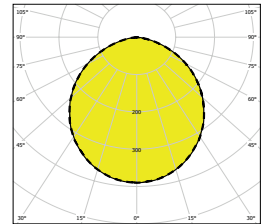

— C0-C180   - - - - C90-C270