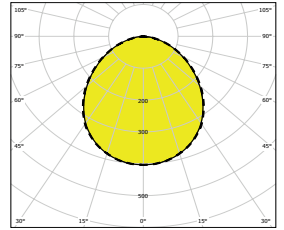

Tolerance světelného toku a příkonu svítidla +/- 10%

GLM – matné tvrzené bezpečnostní sklo

BORDER-N-LED-M600-GLM

— C0-C180   - - - - C90-C270

Objednací číslo	Název	Světelný tok svítidla (lm)	Příkon (W)	Měrný výkon (lm/W)	Ta (°C)	Rozměry svítidla A x B x C (mm)	Hmotnost (kg)
SQ							
080556	BORDER-N-LED-2/21-M600-SQ-OP-3300-4K, IP66	2370	17	139	-20°C/60°C	595x595x87	10,5
080557	BORDER-N-LED-2/21-M600-SQ-OP-4800-4K, IP66	3519	27	130	-20°C/60°C	595x595x87	10,5
080558	BORDER-N-LED-2/21-M600-SQ-OP-6300-4K, IP66	4634	37	125	-20°C/60°C	595x595x87	10,5
080559	BORDER-N-LED-2/21-M600-SQ-OP-7200-4K, IP66	5341	41	130	-20°C/60°C	595x595x87	10,5
080560	BORDER-N-LED-2/21-M600-SQ-OP-8700-4K, IP66	6376	49	130	-20°C/60°C	595x595x87	10,5
080561	BORDER-N-LED-2/21-M600-SQ-OP-12000-4K, IP66	8844	70	126	-20°C/45°C	595x595x87	10,5
SQ - FROST							
081306	BORDER-N-LED-2/21-M600-FROST-SQ-OP-3300-4K, IP66	2372	17	140	-40°C/55°C	595x595x87	10,5
081307	BORDER-N-LED-2/21-M600-FROST-SQ-OP-4800-4K, IP66	3510	27	130	-40°C/55°C	595x595x87	10,5
081308	BORDER-N-LED-2/21-M600-FROST-SQ-OP-6300-4K, IP66	4621	37	125	-40°C/55°C	595x595x87	10,5
081309	BORDER-N-LED-2/21-M600-FROST-SQ-OP-7200-4K, IP66	5353	41	131	-40°C/60°C	595x595x87	10,5
081310	BORDER-N-LED-2/21-M600-FROST-SQ-OP-8700-4K, IP66	6420	49	131	-40°C/60°C	595x595x87	10,5
R							
080586	BORDER-N-LED-2/21-M600-R-OP-3300-4K, IP66	2356	17	131	-20°C/60°C	1195x295x87	11,5
080587	BORDER-N-LED-2/21-M600-R-OP-4800-4K, IP66	3486	27	120	-20°C/60°C	1195x295x87	11,5
080588	BORDER-N-LED-2/21-M600-R-OP-6300-4K, IP66	4590	37	115	-20°C/60°C	1195x295x87	11,5
080589	BORDER-N-LED-2/21-M600-R-OP-7200-4K, IP66	5317	41	118	-20°C/60°C	1195x295x87	11,5
080590	BORDER-N-LED-2/21-M600-R-OP-8700-4K, IP66	6391	49	121	-20°C/55°C	1195x295x87	11,5
080591	BORDER-N-LED-2/21-M600-R-OP-12000-4K, IP66	8760	70	123	-20°C/40°C	1195x295x87	11,5
R - FROST							
081336	BORDER-N-LED-2/21-M600-FROST-R-OP-3300-4K, IP66	2370	17	139	-40°C/60°C	1195x295x87	11,5
081337	BORDER-N-LED-2/21-M600-FROST-R-OP-4800-4K, IP66	3519	27	130	-40°C/60°C	1195x295x87	11,5
081338	BORDER-N-LED-2/21-M600-FROST-R-OP-6300-4K, IP66	4634	37	125	-40°C/60°C	1195x295x87	11,5
081339	BORDER-N-LED-2/21-M600-FROST-R-OP-7200-4K, IP66	5341	41	130	-40°C/60°C	1195x295x87	11,5
081340	BORDER-N-LED-2/21-M600-FROST-R-OP-8700-4K, IP66	6376	49	130	-40°C/60°C	1195x295x87	11,5

Tolerance světelného toku a příkonu svítidla +/- 10%

OP - optický opalový plexi kryt

BORDER-N-LED-M600-OP