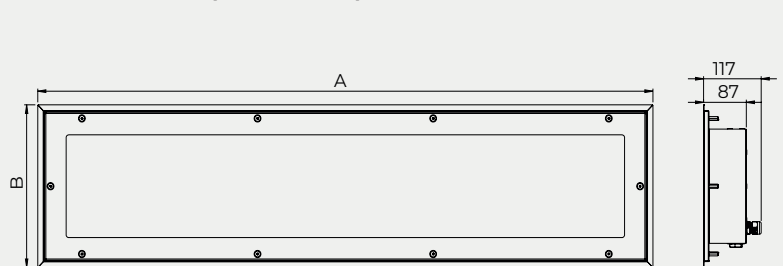

R - OBDÉLNÍK (RECTANGULAR)

VÝHODY:

- Evropský produkt - vyrobeno v České republice
- ATEX certifikace ZÓNA 2/21, 22
- Robustní těleso
- Vysoký měrný výkon až 158 lm/W
- Výkonnostní varianty od 3 300 do 12 000 lm
- Široká teplotní odolnost od -40°C až do 60°C
- Certifikováno pro čisté prostory ISO 14644-1

BORDER-N-LED ZÓNA 2/21 (FTZÚ 23 ATEX 0038X)

- Ⓜ II 3G Ex nR IIC T6 Gc
- Ⓜ II 2D Ex tb op is IIIC T85°C Db

BORDER-N-LED ZÓNA 2/22 (FTZÚ 23 ATEX 0039X)

- Ⓜ II 3G Ex nR IIC T6 Gc
- Ⓜ II 3D Ex tc IIIC T85°C Dc

TYPICKÉ APLIKACE:

Farmacie & Laboratoře

Potravinářské výroby

Petrochemie

Chemické sklady

Automotive výrobní linky