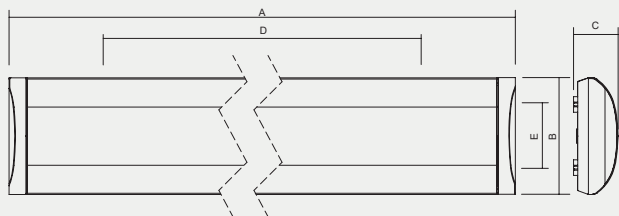

Zdroj: LED, 4000K, CRI +80, MacAdam3

Těleso: Lakovaný ocelový plech RAL 9016

Kryt: PC (polykarbonát), UV stabilní difúzní plastový profil

Uchytení: Přímé upevnění na strop či stěnu osvětlovaného prostoru zavěšení pomocí lankových nebo trubkových závěsů.

Připojení: Bezšroubová svorkovnice pro snadnou montáž, max. průřez vodičů 2,5 mm². Svítidlo je připraveno pro smyčkování (možnost připojení dvou kabelů).

Standardní výbava: Gumová průchodka M20 pro průměr kabelu 7-12 mm

Kalkulovaná životnost – LED modulů:

L80B10 ta30 – 75 000h

L70B10 ta30 – 110 000h

Objednáací číslo	Název	Světelný tok svítidla (lm)	Příkon (W)	Měrný výkon (lm/W)	Ta max (°C)	Rozměry svítidla A x B x C (mm)	Montážní rozteč DxEx (mm)	Hmotnost (kg)
4000K								
053140	FOX-LED-2900-4K, IP40	2312	19	122	30	600x165x63	400x120	1,4
053141	FOX-LED-3700-4K, IP40	2827	25	113	30	600x165x63	400x120	1,4
053146	FOX-LED-5300-4K, IP40	4622	37	125	30	1103x165x63	730x120	2,2
053142	FOX-LED-6350-4K, IP40	5148	44	117	30	1103x165x63	730x120	2,2
053143	FOX-LED-7400-4K, IP40	5899	52	105	30	1103x165x63	730x120	2,2
053144	FOX-LED-8400-4K, IP40	6618	53	125	30	1590x165x63	1217x120	3
053145	FOX-LED-9500-4K, IP40	7406	66	112	30	1590x165x63	1217x120	3
3000K								
053130	FOX-LED-2800-3K, IP40	2196	19	116	30	600x165x63	400x120	1,2
053131	FOX-LED-3500-3K, IP40	2686	24	107	30	600x165x63	400x120	1,2
053136	FOX-LED-5300-3K, IP40	4390	37	119	30	1103x165x63	730x120	2,2
053132	FOX-LED-6350-3K, IP40	4888	44	111	30	1103x165x63	730x120	2,3
053133	FOX-LED-7050-3K, IP40	5602	51	108	30	1103x165x63	730x120	2,2
053134	FOX-LED-8050-3K, IP40	6289	53	119	30	1590x165x63	1217x120	3,1
053135	FOX-LED-9100-3K, IP40	7040	63	107	30	1590x165x63	1217x120	3