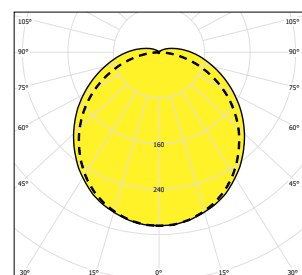

Objednáací číslo	Název	Světelný tok svítidla (lm)	Příkon (W)	Měrný výkon (lm/W)	Ta max (°C)	Rozměry svítidla A x B x C (mm)	Montážní rozteč DxEx (mm)	Hmotnost (kg)
4000K								
053140	FOX-LED-2900-4K, IP40	2312	19	122	30	600x165x63	400x120	1,4
053141	FOX-LED-3700-4K, IP40	2827	25	113	30	600x165x63	400x120	1,4
053146	FOX-LED-5300-4K, IP40	4622	37	125	30	1103x165x63	730x120	2,2
053142	FOX-LED-6350-4K, IP40	5148	44	117	30	1103x165x63	730x120	2,2
053143	FOX-LED-7400-4K, IP40	5899	52	105	30	1103x165x63	730x120	2,2
053144	FOX-LED-8400-4K, IP40	6618	53	125	30	1590x165x63	1217x120	3
053145	FOX-LED-9500-4K, IP40	7406	66	112	30	1590x165x63	1217x120	3
3000K								
053130	FOX-LED-2800-3K, IP40	2196	19	116	30	600x165x63	400x120	1,2
053131	FOX-LED-3500-3K, IP40	2686	24	107	30	600x165x63	400x120	1,2
053136	FOX-LED-5300-3K, IP40	4390	37	119	30	1103x165x63	730x120	2,2
053132	FOX-LED-6350-3K, IP40	4888	44	111	30	1103x165x63	730x120	2,3
053133	FOX-LED-7050-3K, IP40	5602	51	108	30	1103x165x63	730x120	2,2
053134	FOX-LED-8050-3K, IP40	6289	53	119	30	1590x165x63	1217x120	3,1
053135	FOX-LED-9100-3K, IP40	7040	63	107	30	1590x165x63	1217x120	3

Tolerance světelného toku a příkonu svítidla +/- 10%

FOX-LED