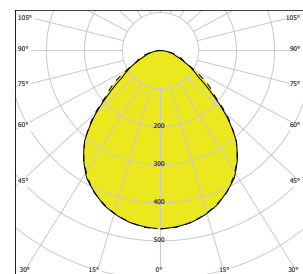

Objednáací číslo	Název	Světelný tok svítidla (lm)	Příkon (W)	Měrný výkon (lm/W)	Ta max (°C)	Rozměry svítidla A x B (mm)	Montážní otvor C x D (mm)	Hmotnost (kg)
4000K								
057872	HOOVER4-LED-OP-5100-4K	4075	30	136	30	1090x355x85	180x900	9,1
057865	HOOVER4-LED-OP-6100-4K	4896	37	132	30	1090x355x85	180x900	9,1
057867	HOOVER4-LED-OP-7100-4K	5951	43	138	30	1090x355x85	180x900	9,1
057869	HOOVER4-LED-OP-7600-4K	6120	46	133	30	1340x355x85	180x1150	10,6
057871	HOOVER4-LED-OP-8850-4K	7439	54	138	30	1340x355x85	180x1150	10,6
057861	HOOVER4-LED-SQ-OP-6100-4K	4896	37	132	30	612x591x85	500x400	7,7
057863	HOOVER4-LED-SQ-OP-7100-4K	5303	39	136	30	612x591x85	500x400	7,7
3000K								
057873	HOOVER4-LED-OP-5100-3K	3928	30	131	30	1090x355x85	180x900	9,1
057864	HOOVER4-LED-OP-6100-3K	4720	37	128	30	1090x355x85	180x900	9,1
057866	HOOVER4-LED-OP-7100-3K	5512	43	128	30	1090x355x85	180x900	9,1
057868	HOOVER4-LED-OP-7600-3K	5900	46	128	30	1340x355x85	180x1150	10,6
057870	HOOVER4-LED-OP-8850-3K	6890	54	128	30	1340x355x85	180x1150	10,6
057860	HOOVER4-LED-SQ-OP-6100-3K	4720	37	128	30	612x591x85	500x400	7,7
057862	HOOVER4-LED-SQ-OP-7100-3K	5113	39	131	30	612x591x85	500x400	7,7

Tolerance světelného toku a příkonu svítidla +/- 10%

HOOVER4-LED-MP