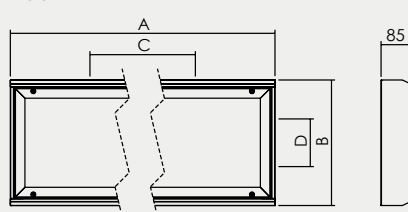

**Standardní výbava:** Gumová průchodka M20 pro průměr kabelu 7-12 mm

**Kalkulovaná životnost** – LED modulů: L80B10 ta30 – 70 000h

L70B10 ta30 – 100 000h

HOOVER4-LED-SQ

HOOVER4-LED

Objednáací číslo	Název	Světelný tok svítidla (lm)	Příkon (W)	Měrný výkon (lm/W)	Ta max (°C)	Rozměry svítidla A x B (mm)	Montážní otvor C x D (mm)	Hmotnost (kg)
<b>4000K</b>								
057872	HOOVER4-LED-OP-5100-4K	4075	30	136	30	1090x355x85	180x900	9,1
057865	HOOVER4-LED-OP-6100-4K	4896	37	132	30	1090x355x85	180x900	9,1
057867	HOOVER4-LED-OP-7100-4K	5951	43	138	30	1090x355x85	180x900	9,1
057869	HOOVER4-LED-OP-7600-4K	6120	46	133	30	1340x355x85	180x1150	10,6
057871	HOOVER4-LED-OP-8850-4K	7439	54	138	30	1340x355x85	180x1150	10,6
057861	HOOVER4-LED-SQ-OP-6100-4K	4896	37	132	30	612x591x85	500x400	7,7
057863	HOOVER4-LED-SQ-OP-7100-4K	5303	39	136	30	612x591x85	500x400	7,7
<b>3000K</b>								
057873	HOOVER4-LED-OP-5100-3K	3928	30	131	30	1090x355x85	180x900	9,1
057864	HOOVER4-LED-OP-6100-3K	4720	37	128	30	1090x355x85	180x900	9,1
057866	HOOVER4-LED-OP-7100-3K	5512	43	128	30	1090x355x85	180x900	9,1
057868	HOOVER4-LED-OP-7600-3K	5900	46	128	30	1340x355x85	180x1150	10,6
057870	HOOVER4-LED-OP-8850-3K	6890	54	128	30	1340x355x85	180x1150	10,6
057860	HOOVER4-LED-SQ-OP-6100-3K	4720	37	128	30	612x591x85	500x400	7,7
057862	HOOVER4-LED-SQ-OP-7100-3K	5113	39	131	30	612x591x85	500x400	7,7