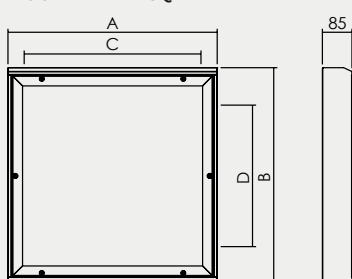

GLM – matné tvrzené bezpečnostní sklo

GLMMP - matné tvrzené bezpečnostní sklo + mikroprizmatický kryt

**Uchytení:** Přímé upevnění na strop osvětlovaného prostoru

**Přípojení:** Bezšroubová svorkovnice snadnou montáž, max. průřez vodičů 2,5 mm<sup>2</sup>. Svítidlo je připraveno pro smyčkování (možnost připojení dvou kabelů).

**Standardní výbava:** Gumová průchodka M20 pro průměr kabelu 7-12 mm

**Kalkulovaná životnost** – LED modulů: L80B10 ta30 – 70 000h

L70B10 ta30 – 100 000h

HOOVER4-LED-SQ

HOOVER4-LED

Objednáací číslo	Název	Světelný tok svítidla (lm)	Příkon (W)	Měrný výkon (lm/W)	Ta max (°C)	Rozměry svítidla A x B (mm)	Montážní otvor C x D (mm)	Hmotnost (kg)
<b>4000K</b>								
057872	HOOVER4-LED-OP-5100-4K	4075	30	136	30	1090x355x85	180x900	9,1
057865	HOOVER4-LED-OP-6100-4K	4896	37	132	30	1090x355x85	180x900	9,1
057867	HOOVER4-LED-OP-7100-4K	5951	43	138	30	1090x355x85	180x900	9,1
057869	HOOVER4-LED-OP-7600-4K	6120	46	133	30	1340x355x85	180x1150	10,6
057871	HOOVER4-LED-OP-8850-4K	7439	54	138	30	1340x355x85	180x1150	10,6
057861	HOOVER4-LED-SQ-OP-6100-4K	4896	37	132	30	612x591x85	500x400	7,7
057863	HOOVER4-LED-SQ-OP-7100-4K	5303	39	136	30	612x591x85	500x400	7,7
<b>3000K</b>								
057873	HOOVER4-LED-OP-5100-3K	3928	30	131	30	1090x355x85	180x900	9,1
057864	HOOVER4-LED-OP-6100-3K	4720	37	128	30	1090x355x85	180x900	9,1
057866	HOOVER4-LED-OP-7100-3K	5512	43	128	30	1090x355x85	180x900	9,1
057868	HOOVER4-LED-OP-7600-3K	5900	46	128	30	1340x355x85	180x1150	10,6
057870	HOOVER4-LED-OP-8850-3K	6890	54	128	30	1340x355x85	180x1150	10,6
057860	HOOVER4-LED-SQ-OP-6100-3K	4720	37	128	30	612x591x85	500x400	7,7
057862	HOOVER4-LED-SQ-OP-7100-3K	5113	39	131	30	612x591x85	500x400	7,7