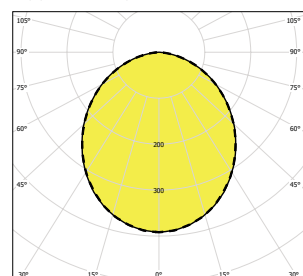

Tolerance světelného toku a příkonu svítidla +/- 10%

HOOVER4-LED-MP

— C0-C180

- - - C90-C270

HOOVER4-LED-OP

— C0-C180

- - - C90-C270