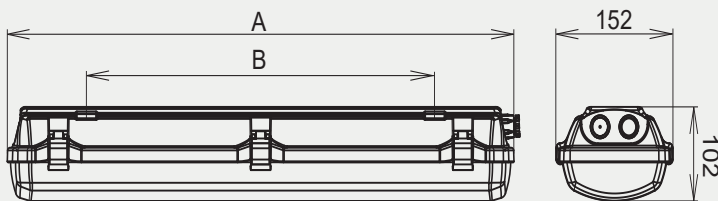

Zdroj: LED, 4000K, CRI +80, MacAdam3

Těleso: Plastový materiál PC (polykarbonát), barva šedá RAL 7035

Kryt: PC (polykarbonát) opálový. U provedení svítidla „-H-“, je použitý čirý PC difuzor.

Uchycení: Přímé upevnění na strop či stěnu osvětlovaného prostoru pomocí dvou samosvorných úchytných per (standardní výbava), zavěšení pomocí drátových závěsů nebo lankových závěsů

Připojení: Bezšroubová třípólová svorkovnice, max. průřez vodičů 2,5 mm².

Standardní výbava: Vývodka Pg13,5 pro průměr kabelu 7-12 mm a úchytná pera pro přímé uchycení svítidla na montážní plochu

Kalkulovaná životnost – LED modulů:

L80B10 ta30 – 70 000h

L70B10 ta30 – 100 000h

Objednáací číslo	Název	Světelný tok svítidla (lm)	Příkon (W)	Měrný výkon (lm/W)	Ta max (°C)	Rozměry svítidla A (mm)	Montážní rozteč B (mm)	Hmotnost (kg)
4000K								
055374	EUROPA-LED-1250-118-4K	1114	8	139	40	670	460	1,2
055375	EUROPA-LED-2500-218-4K	2228	16	139	40	670	460	1,2
055376	EUROPA-LED-5000-218-4K	4531	33	137	40	670	460	1,3
055373	EUROPA-LED-2600-136-4K	2278	17	134	45	1280	880	2,1
055372	EUROPA-LED-5100-236-4K	4557	33	138	40	1280	880	2,3
055377	EUROPA-LED-10000-236-4K	9063	66	137	40	1280	880	2,5
055371	EUROPA-LED-3850-158-4K	3418	25	137	40	1580	1000	2,7
055370	EUROPA-LED-7600-258-4K	6836	50	137	40	1580	1000	2,6
055378	EUROPA-LED-12550-258-4K	11343	80	142	35	1580	1000	3
055419 NSP	EUROPA-LED-16700-258-4K	14403	94	153	40	1580	1000	3
055443 NSP	EUROPA-LED-20000-258-4K	17110	115	149	40	1580	1000	3
provedení s optikou - hlubokozářič								
055654 NSP	EUROPA-LED-H-7500-258-G2-4K	7285	44	166	45	1580	1000	3
055453 NSP	EUROPA-LED-H-12550-258-G2-4K	11455	69	167	45	1580	1000	3,2
055454 NSP	EUROPA-LED-H-16700-258-G2-4K	15161	95	160	50	1580	1000	3,2
055455 NSP	EUROPA-LED-H-20000-258-G2-4K	18143	117	156	40	1580	1000	3,2