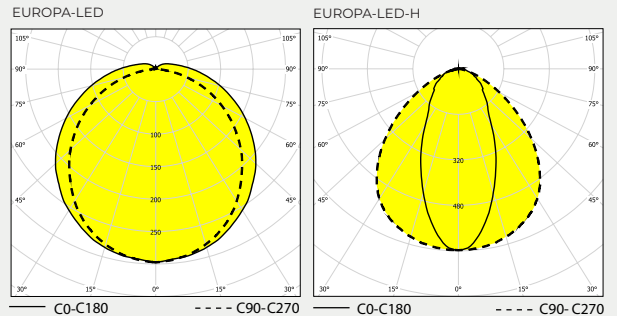

Zdroj: LED, 4000K, CRI +80, MacAdam3

Těleso: Plastový materiál PC (polykarbonát), barva šedá RAL 7035

Kryt: PC (polykarbonát) opálový. U provedení svítidla „-H-“, je použitý čirý PC difuzor.

Uchycení: Přímé upevnění na strop či stěnu osvětlovaného prostoru pomocí dvou samosvorných úchytných per (standardní výbava), zavěšení pomocí drátových závěsů nebo lankových závěsů

L80B10 ta30 – 70 000h

L70B10 ta30 – 100 000h

Objednáací číslo	Název	Světelný tok svítidla (lm)	Příkon (W)	Měrný výkon (lm/W)	Ta max (°C)	Rozměry svítidla A (mm)	Montážní rozteč B (mm)	Hmotnost (kg)
4000K								
055374	EUROPA-LED-1250-118-4K	1114	8	139	40	670	460	1,2
055375	EUROPA-LED-2500-218-4K	2228	16	139	40	670	460	1,2
055376	EUROPA-LED-5000-218-4K	4531	33	137	40	670	460	1,3
055373	EUROPA-LED-2600-136-4K	2278	17	134	45	1280	880	2,1
055372	EUROPA-LED-5100-236-4K	4557	33	138	40	1280	880	2,3
055377	EUROPA-LED-10000-236-4K	9063	66	137	40	1280	880	2,5
055371	EUROPA-LED-3850-158-4K	3418	25	137	40	1580	1000	2,7
055370	EUROPA-LED-7600-258-4K	6836	50	137	40	1580	1000	2,6
055378	EUROPA-LED-12550-258-4K	11343	80	142	35	1580	1000	3
055419 NSP	EUROPA-LED-16700-258-4K	14403	94	153	40	1580	1000	3
055443 NSP	EUROPA-LED-20000-258-4K	17110	115	149	40	1580	1000	3
provedení s optikou - hlubokozářič								
055654 NSP	EUROPA-LED-H-7500-258-G2-4K	7285	44	166	45	1580	1000	3
055453 NSP	EUROPA-LED-H-12550-258-G2-4K	11455	69	167	45	1580	1000	3,2
055454 NSP	EUROPA-LED-H-16700-258-G2-4K	15161	95	160	50	1580	1000	3,2
055455 NSP	EUROPA-LED-H-20000-258-G2-4K	18143	117	156	40	1580	1000	3,2