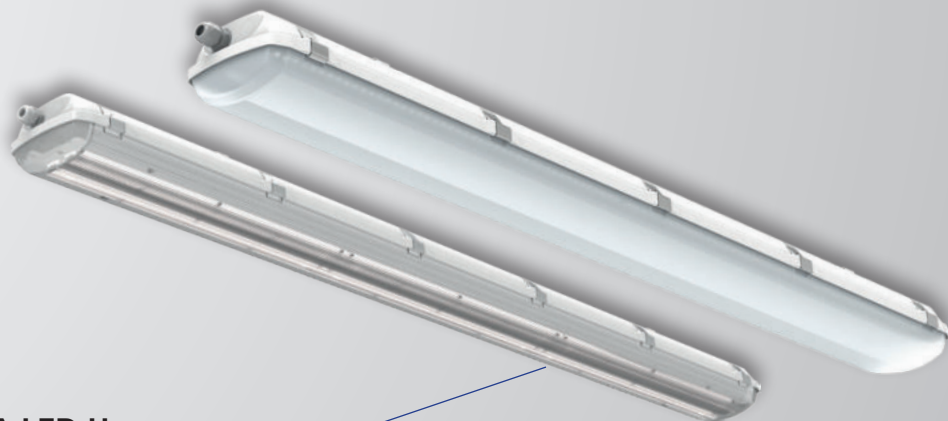

EXTRA-LED

IP 66

NOVĚ - verze hlubokozářič EXTRA-LED-H

Popis: Prachotěsné svítidlo EXTRA-LED s odolností proti stříkající vodě je určeno pro přímé osvětlení dílen, skladů, výrobních prostor a garáží.

Předřadník: EP – elektronický 220-240 V/50-60 Hz AC, 220-240 V DC

Zdroj: LED, 4000K, CRI +80, MacAdam3

Těleso: Plastový materiál PC (polykarbonát)

Kryt: PC (polykarbonát) opálový, U provedení svítidla „H-“, je použitý čirý PC difuzor.

Uchytení: Přímé upevnění na strop či stěnu osvětlovaného prostoru pomocí dvou samosvorných úchytných per (standardní výbava), zavěšení pomocí drátových závěsů nebo lankových závěsů

Připojení: Bezšroubová třípólová svorkovnice, max. průřez vodičů 2,5 mm².

Standardní výbava: Vývodka Pg13,5 pro průměr kabelu 7-12 mm a úchytná pera pro přímé uchycení svítidla na montážní plochu

Kalkulovaná životnost – LED modulů:

Detail svítidla

Na objednání

DIM – stmívatelný elektronický předřadník (DALI,DSI, 1-10V)

GESIS – možnost vybavení svítidel konektory

NSP - nerezová spona

1/3 F - jednofázový nebo třífázový propoj, max. průřez vodičů 2,5 mm²