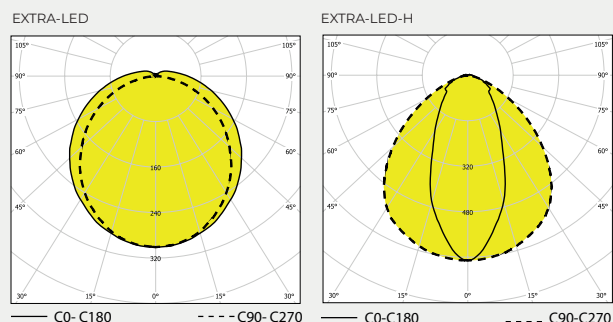

Zdroj: LED, 4000K, CRI +80, MacAdam3

Těleso: Plastový materiál PC (polykarbonát)

Kryt: PC (polykarbonát) opálový, U provedení svítidla „H-“, je použitý čirý PC difuzor.

Uchytení: Přímé upevnění na strop či stěnu osvětlovaného prostoru pomocí dvou samosvorných úchytných per (standardní výbava), zavěšení pomocí drátových závěsů nebo lankových závěsů

L80B10 ta30 – 70 000h

L70B10 ta30 – 100 000h

Objednáací číslo	Název	Světelný tok svítidla (lm)	Příkon (W)	Měrný výkon (lm/W)	Ta max (°C)	Rozměry svítidla A (mm)	Montážní rozteč B (mm)	Hmotnost (kg)
4000K								
055186	EXTRA-LED-1250-218-4K	1088	8	136	40	670	460	1,4
055187	EXTRA-LED-2500-218-4K	2175	16	136	40	670	460	1,4
055188	EXTRA-LED-5000-218-4K	4305	33	130	40	670	460	1,5
055183	EXTRA-LED-2500-236-4K	2224	17	131	45*	1280	880	2,3
055182	EXTRA-LED-5000-236-4K	4449	33	135	40*	1280	880	2,5
055184	EXTRA-LED-10000-236-4K	8611	66	130	40	1280	880	2,7
055181	EXTRA-LED-3750-258-4K	3337	25	133	45*	1580	1000	2,9
055180	EXTRA-LED-7500-258-4K	6674	50	133	45*	1580	1000	2,8
055185	EXTRA-LED-12550-258-4K	10777	80	135	40	1580	1000	3,2
055228 NSP	EXTRA-LED-16700-258-4K	13730	94	146	40	1580	1000	3,2
055240 NSP	EXTRA-LED-20000-258-4K	16311	115	142	40	1580	1000	3,2
provedení s optikou - hlubokozářič								
055650 NSP	EXTRA-LED-H-7500-258-G2-4K	7308	44	166	45	1580	1000	3
055456 NSP	EXTRA-LED-H-12550-258-G2-4K	11303	69	164	45	1580	1000	3,5
055457 NSP	EXTRA-LED-H-16700-258-G2-4K	14960	95	158	50	1580	1000	3,5
055458 NSP	EXTRA-LED-H-20000-258-G2-4K	17903	117	154	40	1580	1000	3,5