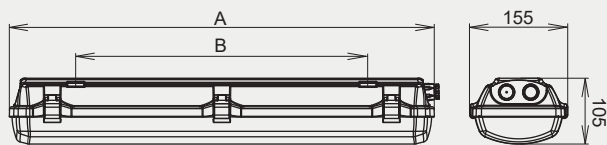

Zdroj: LED, 4000K, CRI +80, MacAdam3

Těleso: Plastový materiál PC (polykarbonát)

Kryt: PC (polykarbonát) opálový, U provedení svítidla „H-“, je použitý čirý PC difuzor.

Uchytení: Přímé upevnění na strop či stěnu osvětlovaného prostoru pomocí dvou samosvorných úchytných per (standardní výbava), zavěšení pomocí drátových závěsů nebo lankových závěsů

Připojení: Bezšroubová třípólová svorkovnice, max. průřez vodičů 2,5 mm².

Standardní výbava: Vývodka Pg13,5 pro průměr kabelu 7-12 mm a úchytná pera pro přímé uchycení svítidla na montážní plochu

Kalkulovaná životnost – LED modulů:

L80B10 ta30 – 70 000h

L70B10 ta30 – 100 000h

Objednáací číslo	Název	Světelný tok svítidla (lm)	Příkon (W)	Měrný výkon (lm/W)	Ta max (°C)	Rozměry svítidla A (mm)	Montážní rozteč B (mm)	Hmotnost (kg)
4000K								
055186	EXTRA-LED-1250-218-4K	1088	8	136	40	670	460	1,4
055187	EXTRA-LED-2500-218-4K	2175	16	136	40	670	460	1,4
055188	EXTRA-LED-5000-218-4K	4305	33	130	40	670	460	1,5
055183	EXTRA-LED-2500-236-4K	2224	17	131	45*	1280	880	2,3
055182	EXTRA-LED-5000-236-4K	4449	33	135	40*	1280	880	2,5
055184	EXTRA-LED-10000-236-4K	8611	66	130	40	1280	880	2,7
055181	EXTRA-LED-3750-258-4K	3337	25	133	45*	1580	1000	2,9
055180	EXTRA-LED-7500-258-4K	6674	50	133	45*	1580	1000	2,8
055185	EXTRA-LED-12550-258-4K	10777	80	135	40	1580	1000	3,2
055228 NSP	EXTRA-LED-16700-258-4K	13730	94	146	40	1580	1000	3,2
055240 NSP	EXTRA-LED-20000-258-4K	16311	115	142	40	1580	1000	3,2
provedení s optikou - hlubokozářič								
055650 NSP	EXTRA-LED-H-7500-258-G2-4K	7308	44	166	45	1580	1000	3
055456 NSP	EXTRA-LED-H-12550-258-G2-4K	11303	69	164	45	1580	1000	3,5
055457 NSP	EXTRA-LED-H-16700-258-G2-4K	14960	95	158	50	1580	1000	3,5
055458 NSP	EXTRA-LED-H-20000-258-G2-4K	17903	117	154	40	1580	1000	3,5