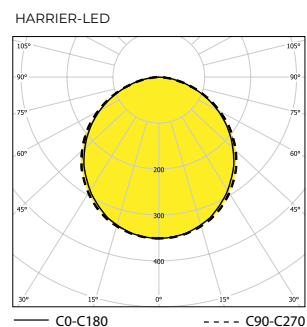

HARRIER-LED

IP 40

Popis: Nízké interiérové svítidlo HARRIER-LED je vhodné pro osvětlení administrativních budov, škol a komerčních prostor.

Předřadník: EP – elektronický 220-240 V/50-60 Hz AC

Zdroj: LED, 4000K, CRI +80, MacAdam5

Těleso: Lakovaný hliníkový profil RAL 9003

Kryt: MP – optický mikroprizmatický kryt

Uchytení: Montáž do stropních podhledových modulů 600 s viditelnými systémy nosných lišt, minimální výška volné dutiny v podhledu 200mm, přímé upevnění na strop pomocí nosného rámu (I19007), zavěšení pomocí lankových závěsů (I19006), upevnění do otvoru v sádkkartonu pomocí držáků (I19005), upevnění do modulu 625 s viditelnými systémy nosných lišt pomocí rámečku pro montáž M625 (I19008)

Připojení: Připojení pomocí volného napájecího kabelu z externího předřadníku do svorkovnice (svorkovnice není součástí balení)

Kalkulovaná životnost – LED modulů: L80B10 ta30 – 50 000h
L70B10 ta30 – 80 000h

Objednáací číslo	Název	Světelný tok svítidla (lm)	Příkon (W)	Měrný výkon (lm/W)	Ta max (°C)	Rozměry svítidla A x B x C (mm)	Montážní otvor SDK (mm)	Hmotnost (kg)
119000	HARRIER-LED-4950-4K	3875	42	92	40	596x596x12	578x578	4
119001	HARRIER-LED-4950-4K-DIM DALI	3875	42	92	30	596x596x12	578x578	4
119004	HARRIER-LED-4950-4K-DIM DSI/DALI	3875	42	92	30	596x596x12	578x578	4
119002	MULTIHARRIER-LED-4950-4K, 1h	3875	42	92	30	596x596x12	578x578	4
119003	MULTIHARRIER-LED-4950-4K, 3h	3875	42	92	30	596x596x12	578x578	4

Tolerance světelného toku a příkonu svítidla +/- 10%