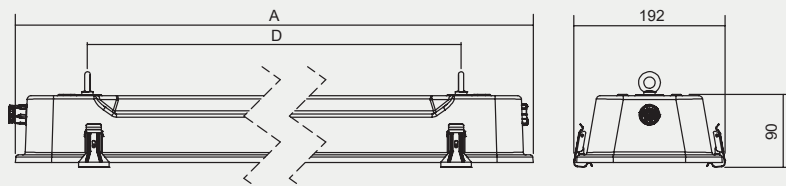

Zdroj: LED, 4000K, CRI +80, MacAdam3

Těleso: Lakovaný ocelový plech RAL 9003

Kryt: Čiré tvrzené bezpečnostní sklo
OP - matné tvrzené bezpečnostní sklo

Reflektor: Lakovaný ocelový plech RAL 9003

Uchytení: Přímé upevnění na strop či stěnu osvětlovaného prostoru, uchycení na strop pomocí stropních úchytů, lankové zavěšení na dvě ocelová oka

Připojení: Bezšroubová třípólová svorkovnice, max. průřez vodičů 2,5 mm².

Standardní výbava: 1x ucpávková vývodka pro průměr kabelu 7-12 mm, 1x ucpávková zátka, 2x závěsné oko, 2x gumové těsnění

Kalkulovaná životnost – LED modulů:

L80B10 Ta40 – 75 000 h

L70B10 Ta40 – 110 000 h

Objednací číslo	Název	Světelný tok svítidla (lm)	Příkon (W)	Měrný výkon (lm/W)	Ta max (°C)	Rozměry svítidla A (mm)	Montážní rozteč D (mm)	Hmotnost (kg)
- čiré sklo								
053030	SALUKA-LED-2500-218-4K	2120	16	133	45	705	510	3,8
053031	SALUKA-LED-5000-218-4K	4166	33	126	45	705	510	3,9
053032	SALUKA-LED-5000-236-4K	4336	33	131	60	1305	1110	7,1
053033	SALUKA-LED-10000-236-4K	8333	66	126	45	1305	1110	7
053034	SALUKA-LED-7500-258-4K	6504	50	130	45	1605	1410	8,1
053035	SALUKA-LED-12550-258-4K	10429	80	130	40	1605	1410	8,3
- opálové sklo								
053036	SALUKA-LED-OP-2500-218-4K	2079	16	130	45	705	510	3,8
053037	SALUKA-LED-OP-5000-218-4K	4362	33	132	45	705	510	3,9
053038	SALUKA-LED-OP-5000-236-4K	4254	33	129	60	1305	1110	6,76
053039	SALUKA-LED-OP-10000-236-4K	8333	66	132	45	1305	1110	6,28
053040	SALUKA-LED-OP-7500-258-4K	6381	50	128	45	1605	1410	8,1
053041	SALUKA-LED-OP-12550-258-4K	10918	80	136	40	1605	1410	8,3
054790	SALUKA-LED-OP-16700-258-4K, IP66	14175	95	150	50	1605	1410	8,5
054791	SALUKA-LED-OP-20000-258-4K, IP66	16963	117	145	45	1605	1410	8,5