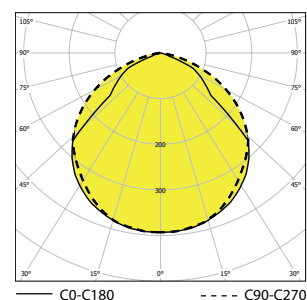

Objednací číslo	Název	Světelný tok svítidla (lm)	Příkon (W)	Měrný výkon (lm/W)	Ta max (°C)	Rozměry svítidla A (mm)	Montážní rozteč D (mm)	Hmotnost (kg)
- čiré sklo								
053030	SALUKA-LED-2500-218-4K	2120	16	133	45	705	510	3,8
053031	SALUKA-LED-5000-218-4K	4166	33	126	45	705	510	3,9
053032	SALUKA-LED-5000-236-4K	4336	33	131	60	1305	1110	7,1
053033	SALUKA-LED-10000-236-4K	8333	66	126	45	1305	1110	7
053034	SALUKA-LED-7500-258-4K	6504	50	130	45	1605	1410	8,1
053035	SALUKA-LED-12550-258-4K	10429	80	130	40	1605	1410	8,3
- opálové sklo								
053036	SALUKA-LED-OP-2500-218-4K	2079	16	130	45	705	510	3,8
053037	SALUKA-LED-OP-5000-218-4K	4362	33	132	45	705	510	3,9
053038	SALUKA-LED-OP-5000-236-4K	4254	33	129	60	1305	1110	6,76
053039	SALUKA-LED-OP-10000-236-4K	8333	66	132	45	1305	1110	6,28
053040	SALUKA-LED-OP-7500-258-4K	6381	50	128	45	1605	1410	8,1
053041	SALUKA-LED-OP-12550-258-4K	10918	80	136	40	1605	1410	8,3
054790	SALUKA-LED-OP-16700-258-4K, IP66	14175	95	150	50	1605	1410	8,5
054791	SALUKA-LED-OP-20000-258-4K, IP66	16963	117	145	45	1605	1410	8,5

Tolerance světelného toku a příkonu svítidla +/- 10%

SALUKA-LED-4K