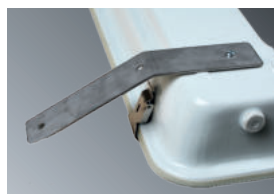

Detail svítidla

Na objednání

DIM – stmívatelný elektronický předřadník (DALI, DSI, 1-10V)

GESIS – možnost vybavení svítidel konektory

MULTI-1/3 - trvalé nouzové osvětlení

EM-1/3 - dočasné nouzové osvětlení

FOOD – svítidlo vybaveno PC krytem vhodným do potravinářského průmyslu (IP64)

ADELS - možnost vybavení svítidel konektorovou svorkovnicí

2.7K-6.5K - teplota chromatičnosti

1/3 F - jednofázový nebo třífázový propoj, max. průřez vodičů 2,5 mm²

NEREZ – těleso vyrobeno z nerezového plechu AISI 304 nebo AISI 316 (u provedení NEREZ nižší teplota okolí o cca 5-10°C)

Výchozí položka	MULTI-1H	MULTI-3H	DALI	1F	3F
053030	053072	053082	053005	053030 1F	053030 3F
053031	X	X	053006	053031 1F	053031 3F
053032	053070	053084	053007	053032 1F	053032 3F
053033	053074	053085	053008	053033 1F	053033 3F
053034	053071	053086	053009	053034 1F	053034 3F
053035	053075	053087	053010	053035 1F	053035 3F
053036	053076	053088	053011	053036 1F	053036 3F
053037	X	X	053012	053037 1F	053037 3F
053038	053078	053068	053013	053038 1F	053038 3F
053039	053079	053090	053014	053039 1F	053039 3F
053040	053080	053069	053015	053040 1F	053040 3F
053041	053081	053091	053016	053041 1F	053041 3F

EM

053092	X	X	X	053092 1F	053092 3F
053093	X	X	X	053093 1F	053093 3F
053094	X	X	X	053094 1F	053094 3F
053095	X	X	X	053095 1F	053095 3F
053096	X	X	X	053096 1F	053096 3F
053097	X	X	X	053097 1F	053097 3F