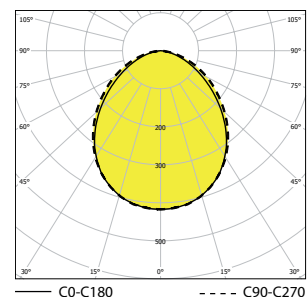

SALUKA-LED-OP-4K