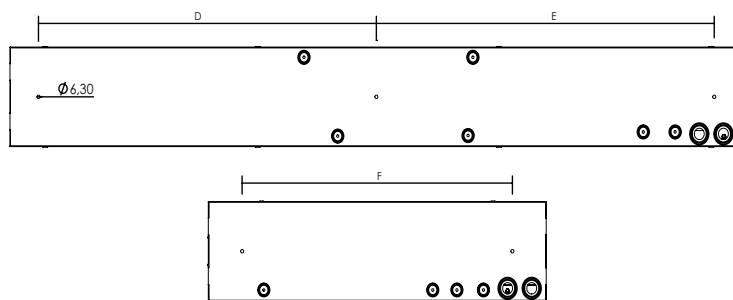

Reflektor: Vysoce leštěný hliníkový plech

Uchycení: Přímé upevnění na strop či stěnu osvětlovaného prostoru, podhledovým rámem, sadou pro upevnění do rohu

Připojení: Bezšroubová třípólová svorkovnice, max. průřez vodičů 2,5 mm². Svítidlo je připraveno pro smyčkování (možnost připojení dvou kabelů).

L80B10 ta30 – 70 000h

L70B10 ta30 – 100 000h

Objednací číslo	Název	Světelný tok svítidla (lm)	Příkon (W)	Měrný výkon (lm/W)	Ta max (°C)	Rozměry svítidla A x B x C (mm)	Montážní rozteč Dx/E/F (mm)	Hmotnost (kg)
053495	BOXER-LED-1450-4K	1123	8	140	55	421x184x56	320	2,8
053489	BOXER-LED-1650-4K	1413	11	128	55	421x184x56	320	2,8
053494	BOXER-LED-2900-4K	2393	18	133	60	701x184x56	540	4,7
053491	BOXER-LED-3300-4K	2826	22	128	60	701x184x56	540	4,7
053497	BOXER-LED-5800-4K	4786	36	133	55	1257x184x56	550x550	7
053487	BOXER-LED-6600-4K	5368	41	131	55	1257x184x56	550x550	7
053499	BOXER-LED-7200-4K	6350	48	132	45	1519x184x56	680x680	9
053485	BOXER-LED-8200-4K	6710	51	132	45	1519x184x56	680x680	9

Tolerance světelného toku a příkonu svítidla +/- 10%

Objednáací číslo	Název	Světelný tok svítidla (lm)	Příkon (W)	Měrný výkon (lm/W)	Ta max (°C)	Rozměry svítidla A x B x C (mm)	Montážní rozteč Dx/E/F (mm)	Hmotnost (kg)
053495 FC	BOXER-LED-FC-1450-4K	1123	8	140	55	426x186x56	320	3
053489 FC	BOXER-LED-FC-1650-4K	1413	11	128	55	426x186x56	320	3
053494 FC	BOXER-LED-FC-2900-4K	2393	18	133	60	706x186x56	540	5
053491 FC	BOXER-LED-FC-3300-4K	2826	22	128	60	706x186x56	540	5
053497 FC	BOXER-LED-FC-5800-4K	4786	36	133	55	1262x186x56	550x550	7,3
053487 FC	BOXER-LED-FC-6600-4K	5368	41	131	55	1262x186x56	550x550	7,3
053499 FC	BOXER-LED-FC-7200-4K	6350	48	132	45	1524x186x56	680x680	9,5
053485 FC	BOXER-LED-FC-8200-4K	6710	51	132	45	1524x186x56	680x680	9,5