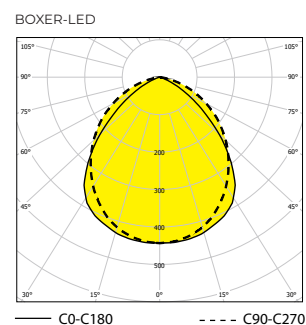

L80B10 ta30 – 70 000h

L70B10 ta30 – 100 000h

Objednací číslo	Název	Světelný tok svítidla (lm)	Příkon (W)	Měrný výkon (lm/W)	Ta max (°C)	Rozměry svítidla A x B x C (mm)	Montážní rozteč Dx/E/F (mm)	Hmotnost (kg)
053495	BOXER-LED-1450-4K	1123	8	140	55	421x184x56	320	2,8
053489	BOXER-LED-1650-4K	1413	11	128	55	421x184x56	320	2,8
053494	BOXER-LED-2900-4K	2393	18	133	60	701x184x56	540	4,7
053491	BOXER-LED-3300-4K	2826	22	128	60	701x184x56	540	4,7
053497	BOXER-LED-5800-4K	4786	36	133	55	1257x184x56	550x550	7
053487	BOXER-LED-6600-4K	5368	41	131	55	1257x184x56	550x550	7
053499	BOXER-LED-7200-4K	6350	48	132	45	1519x184x56	680x680	9
053485	BOXER-LED-8200-4K	6710	51	132	45	1519x184x56	680x680	9

Tolerance světelného toku a příkonu svítidla +/- 10%

Objednáací číslo	Název	Světelný tok svítidla (lm)	Příkon (W)	Měrný výkon (lm/W)	Ta max (°C)	Rozměry svítidla A x B x C (mm)	Montážní rozteč Dx/E/F (mm)	Hmotnost (kg)
053495 FC	BOXER-LED-FC-1450-4K	1123	8	140	55	426x186x56	320	3
053489 FC	BOXER-LED-FC-1650-4K	1413	11	128	55	426x186x56	320	3
053494 FC	BOXER-LED-FC-2900-4K	2393	18	133	60	706x186x56	540	5
053491 FC	BOXER-LED-FC-3300-4K	2826	22	128	60	706x186x56	540	5
053497 FC	BOXER-LED-FC-5800-4K	4786	36	133	55	1262x186x56	550x550	7,3
053487 FC	BOXER-LED-FC-6600-4K	5368	41	131	55	1262x186x56	550x550	7,3
053499 FC	BOXER-LED-FC-7200-4K	6350	48	132	45	1524x186x56	680x680	9,5
053485 FC	BOXER-LED-FC-8200-4K	6710	51	132	45	1524x186x56	680x680	9,5