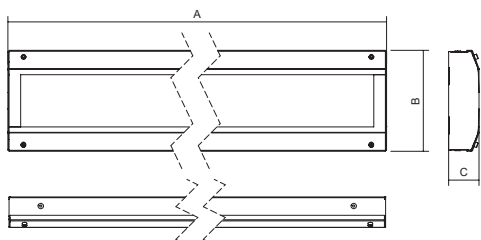

Popis: Svítidlo BOXER-LED s odolností proti prachu a stříkající vodě je určeno pro prostředí s vysokým rizikem poškození, jako jsou vězeňské cely, psychiatrické léčebny, podchody.

Předřadník: EP – elektronický 220-240 V/ 50-60 Hz AC, 220-240 V

Zdroj: LED, 4000K, CRI +80, MacAdam3

Těleso: Lakovaný ocelový plech RAL 9016

Kryt: Polykarbonát v kombinaci s lakovaným ocelovým plechem RAL 9016

Reflektor: Vysoce leštěný hliníkový plech

Uchycení: Přímé upevnění na strop či stěnu osvětlovaného prostoru, podhledovým rámem, sadou pro upevnění do rohu

Připojení: Bezšroubová třípólová svorkovnice, max. průřez vodičů 2,5 mm². Svítidlo je připraveno pro smyčkování (možnost připojení dvou kabelů).

Standardní výbava: 2x ucpávková vývodka, podložky s gumou pro utěsnění montážních otvorů, bezpečnostní šrouby (nutné přibjednat 004778 - Bit pro bezpečnostní šroub s imbusem a kolíčkem s=3)

Kalkulovaná životnost – LED modulů:

L80B10 ta30 – 70 000h

L70B10 ta30 – 100 000h

Objednací číslo	Název	Světelný tok svítidla (lm)	Příkon (W)	Měrný výkon (lm/W)	Ta max (°C)	Rozměry svítidla A x B x C (mm)	Montážní rozteč Dx/E/F (mm)	Hmotnost (kg)
053495	BOXER-LED-1450-4K	1123	8	140	55	421x184x56	320	2,8
053489	BOXER-LED-1650-4K	1413	11	128	55	421x184x56	320	2,8
053494	BOXER-LED-2900-4K	2393	18	133	60	701x184x56	540	4,7
053491	BOXER-LED-3300-4K	2826	22	128	60	701x184x56	540	4,7
053497	BOXER-LED-5800-4K	4786	36	133	55	1257x184x56	550x550	7
053487	BOXER-LED-6600-4K	5368	41	131	55	1257x184x56	550x550	7
053499	BOXER-LED-7200-4K	6350	48	132	45	1519x184x56	680x680	9
053485	BOXER-LED-8200-4K	6710	51	132	45	1519x184x56	680x680	9

Tolerance světelného toku a příkonu svítidla +/- 10%