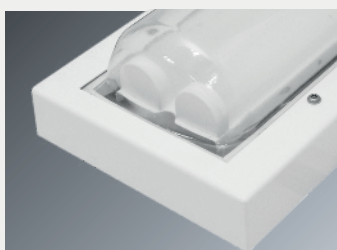

FF (full frame)

Svítidlo splňující požadavek tzv. „anti ligature nebo suicide resistant“, který je ve světě stále více vyžadován z důvodu bezpečnosti nejen u elektronických zařízeních. Svítidla VYRTYCH s označením FF splňují požadavek pro prostory zejména věznic a psychiatrických léčeben. Obecně platí, že na svítidle nejsou žádné pohyblivé součásti, body a místa kde lze zavěsit nebo zastrčit předměty jako jsou např. žiletky, SIM karty atd. Konstrukce svítidla také zabrání případnému sebepoškození člověka v daném objektu.

GALGO-LED-FF

Svítidlo tohoto typu je vybaveno difusorem s kompletním plechovým rámečkem.