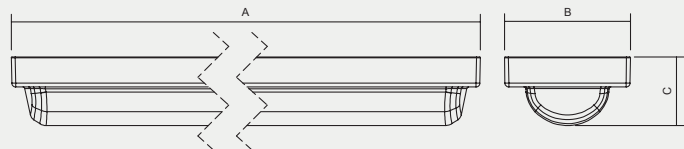

Připojení: Bezšroubová třípólová svorkovnice, max průřez vodičů 2,5 mm². Svítidlo je připraveno pro smýčkování (možnost připojení dvou kabelů).

Standardní výbava: 2x ucpávková vývodka, podložky s gumou pro utěsnění montážních otvorů, bezpečnostní šrouby (nutné přibojednat 004586 - Bit pro bezpečnostní šroub s imbusem a kuličkem s=3)

Kalkulovaná životnost – LED modulů:

L80B10 ta30 – 70 000h

L70B10 ta30 – 100 000h

Objednáací číslo	Název	Světelný tok svítidla (lm)	Příkon (W)	Měrný výkon (lm/W)	Ta max (°C)	Rozměry svítidla A x B x C (mm)	Hmotnost (kg)
SYM							
051770	GALGO-LED-1250-118-4K	1110	8	139	40	690x198x108	6,3
051771	GALGO-LED-2500-218-4K	2220	16	139	40	690x198x108	5,5
051772	GALGO-LED-5000-218-4K	4650	33	141	40	690x198x108	6,3
051773	GALGO-LED-2500-136-4K	2271	17	134	60	1300x198x108	11
051774	GALGO-LED-5000-236-4K	4542	33	138	60	1300x198x108	11
051775	GALGO-LED-10000-236-4K	9300	66	141	40	1300x198x108	11
051776	GALGO-LED-3750-158-4K	3406	25	136	50	1600x198x108	13
051777	GALGO-LED-7500-258-4K	6813	50	136	50	1600x198x108	13
051778	GALGO-LED-12550-258-4K	11639	80	145	40	1600x198x108	13
ASYM							
051795	GALGO-LED-ASYM-3800-218-4K	3273	25	131	30	696x198x108	5,5
051796	GALGO-LED-ASYM-7600-236-4K	6546	49	134	30	1306x198x108	11
051797	GALGO-LED-ASYM-10500-258-4K	7637	56	137	30	1606x198x108	13