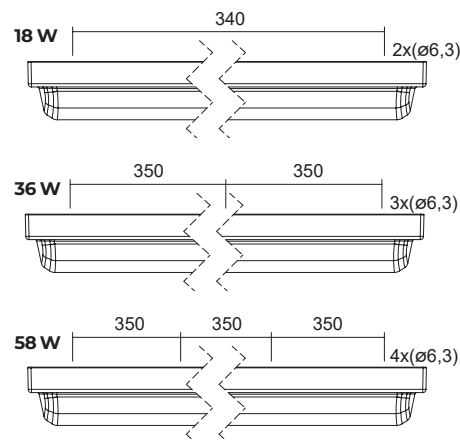

Připojení: Bezšroubová třípólová svorkovnice, max průřez vodičů 2,5 mm². Svítidlo je připraveno pro smýčkování (možnost připojení dvou kabelů).

Standardní výbava: 2x ucpávková vývodka, podložky s gumou pro utěsnění montážních otvorů, bezpečnostní šrouby (nutné přibojednat 004586 - Bit pro bezpečnostní šroub s imbusem a kuličkem s=3)

Kalkulovaná životnost – LED modulů:

L80B10 ta30 – 70 000h

L70B10 ta30 – 100 000h

Objednáací číslo	Název	Světelný tok svítidla (lm)	Příkon (W)	Měrný výkon (lm/W)	Ta max (°C)	Rozměry svítidla A x B x C (mm)	Hmotnost (kg)
SYM							
051770	GALGO-LED-1250-118-4K	1110	8	139	40	690x198x108	6,3
051771	GALGO-LED-2500-218-4K	2220	16	139	40	690x198x108	5,5
051772	GALGO-LED-5000-218-4K	4650	33	141	40	690x198x108	6,3
051773	GALGO-LED-2500-136-4K	2271	17	134	60	1300x198x108	11
051774	GALGO-LED-5000-236-4K	4542	33	138	60	1300x198x108	11
051775	GALGO-LED-10000-236-4K	9300	66	141	40	1300x198x108	11
051776	GALGO-LED-3750-158-4K	3406	25	136	50	1600x198x108	13
051777	GALGO-LED-7500-258-4K	6813	50	136	50	1600x198x108	13
051778	GALGO-LED-12550-258-4K	11639	80	145	40	1600x198x108	13
ASYM							
051795	GALGO-LED-ASYM-3800-218-4K	3273	25	131	30	696x198x108	5,5
051796	GALGO-LED-ASYM-7600-236-4K	6546	49	134	30	1306x198x108	11
051797	GALGO-LED-ASYM-10500-258-4K	7637	56	137	30	1606x198x108	13