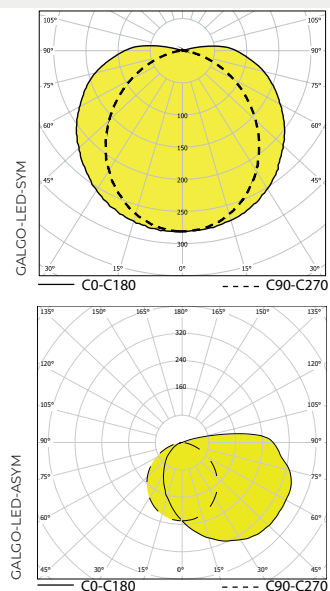

GALGO-LED

IP 65

IK11+120J

Popis: Svítidlo GALGO-LED s odolností proti prachu a stříkající vodě je určeno pro prostředí s vysokým rizikem poškození, jako jsou vězeňské cely, psychiatrické léčebny, tělocvičny, podchody.

Předřadník: EP – elektronický 220-240V /50-60Hz AC, 220-240V DC 0Hz

Zdroj: LED, 4000K, CRI +80, MacAdam3

Těleso: Lakovaný ocelový plech RAL 9016

Kryt: Extrémně odolný materiál PC (polykarbonát)

Uchytení: Přímé upevnění na strop či stěnu osvětlovaného prostoru

Připojení: Bezšroubová třípólová svorkovnice, max průřez vodičů 2,5 mm². Svítidlo je připraveno pro smýčkování (možnost připojení dvou kabelů).

Standardní výbava: 2x ucpávková vývodka, podložky s gumou pro utěsnění montážních otvorů, bezpečnostní šrouby (nutné přibojednat 004586 - Bit pro bezpečnostní šroub s imbusem a kuličkem s=3)

Kalkulovaná životnost – LED modulů:

L80B10 ta30 – 70 000h

L70B10 ta30 – 100 000h