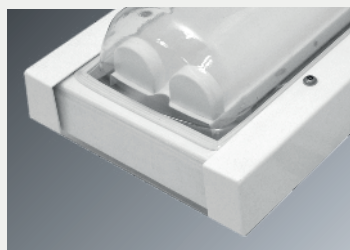

GALGO-LED

Svítidlo tohoto typu je vybaveno difusorem, který je na delších stranách doplněn zpevňujícím plechovým lemem.

Na objednání

Em – dočasné nouzové osvětlení (1h, 3h)

DIM – stmívatelný elektronický předřadník (DSI, DALI)

2.7K-6.5K – teplota chromatičnosti

MULTI – trvalé nouzové osvětlení (1h, 3h)

RAL – další barevné provedení

MW SENSOR - mikrovlnný senzor (v případě požadavku na senzor kontaktujte technickou podporu)

NEREZ – těleso vyrobeno z nerezového plechu (u provedení NEREZ nižší teplota okolí o cca 5-10°C)

NIGHT LIGHT - integrovaný 4-8W LED zdroj pro noční osvětlení, 3K nebo 4K

Výchozí položka	MULTI-1H	MULTI-3H	DALI	1F	3F
051770	051790	X	051770 DALI	X	X
051771	051780	X	051771 DALI	X	X
051772	X	X	051772 DALI	X	X
051773	051791	051793	051773 DALI	X	X
051774	051781	051784	051774 DALI	X	X
051775	X	X	051775 DALI	X	X
051776	051792	051794	051776 DALI	X	X
051777	051782	051785	051777 DALI	X	X
051778	X	X	051778 DALI	X	X

Výchozí položka	MULTI-1H	MULTI-3H	DALI	1F	3F
051770 FF	X	X	051770 FF DALI	X	X
051771 FF	051780 FF	051783 FF	051771 FF DALI	X	X
051772 FF	X	X	051772 FF DALI	X	X
051773 FF	X	X	051773 FF DALI	X	X
051774 FF	051781 FF	051784 FF	051774 FF DALI	X	X
051775 FF	X	X	051775 FF DALI	X	X
051776 FF	X	X	051776 FF DALI	X	X
051777 FF	051782 FF	051785 FF	051777 FF DALI	X	X
051778 FF	X	X	051778 FF DALI	X	X