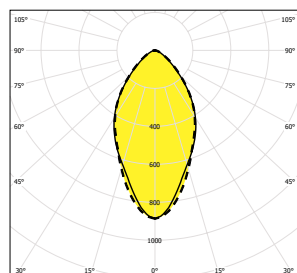

Objednací číslo	Název	Světelný tok svítidla (lm)	Příkon (W)	Měrný výkon (lm/W)	Ta max (°C)	Rozměry svítidla A x B x C (mm)	Montážní rozteč D (mm)	Hmotnost (kg)
4000K								
055752	RIDGE43-H-5500-4K	5345	37	144	35	861x65x60	700	3
055753	RIDGE43-H-7500-4K	7126	49	145	35	1147x65x60	986	3,3
055754	RIDGE43-H-9200-4K	8908	62	144	35	1433x65x60	1261	3,6
055755	RIDGE43-H-11100-4K	10690	74	144	35	1719x65x60	1541	4
055756	RIDGE43-S-5500-4K	5217	37	141	35	861x65x60	700	3
055757	RIDGE43-S-7500-4K	6956	49	142	35	1147x65x60	986	3,3
055758	RIDGE43-S-9270-4K	8695	62	140	35	1433x65x60	1261	3,6
055759	RIDGE43-S-11100-4K	10434	74	141	35	1719x65x60	1541	4
055760	RIDGE43-R-5500-4K	5111	37	138	35	861x65x60	700	3
055761	RIDGE43-R-7500-4K	6815	49	139	35	1147x65x60	986	3,3
055762	RIDGE43-R-9200-4K	8519	62	137	35	1433x65x60	1261	3,6
055763	RIDGE43-R-11000-4K	10222	74	138	35	1719x65x60	1541	4

Tolerance světelného toku a příkonu svítidla +/- 10%

RIDGE43-H-4K

— C0-C180   - - - - C90-C270