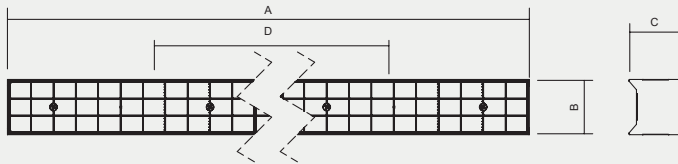

**Uchycení:** Zavěšení pomocí závěsných ok

**Připojení:** Bezšroubova třipolova svorkovnice, max. průřez vodičů 2,5 mm<sup>2</sup>

**Standardní výbava:** konektor GESIS pro průměr kabelu 6 - 10 mm

**Kalkulovaná životnost – LED modulů:**

L80B10 ta30 – 75 000h

L70B10 ta30 – 110 000h

Objednací číslo	Název	Světelný tok svítidla (lm)	Příkon (W)	Měrný výkon (lm/W)	Ta max (°C)	Rozměry svítidla A x B x C (mm)	Montážní rozteč D (mm)	Hmotnost (kg)
<b>4000K</b>								
055752	RIDGE43-H-5500-4K	5345	37	144	35	861x65x60	700	3
055753	RIDGE43-H-7500-4K	7126	49	145	35	1147x65x60	986	3,3
055754	RIDGE43-H-9200-4K	8908	62	144	35	1433x65x60	1261	3,6
055755	RIDGE43-H-11100-4K	10690	74	144	35	1719x65x60	1541	4
055756	RIDGE43-S-5500-4K	5217	37	141	35	861x65x60	700	3
055757	RIDGE43-S-7500-4K	6956	49	142	35	1147x65x60	986	3,3
055758	RIDGE43-S-9270-4K	8695	62	140	35	1433x65x60	1261	3,6
055759	RIDGE43-S-11100-4K	10434	74	141	35	1719x65x60	1541	4
055760	RIDGE43-R-5500-4K	5111	37	138	35	861x65x60	700	3
055761	RIDGE43-R-7500-4K	6815	49	139	35	1147x65x60	986	3,3
055762	RIDGE43-R-9200-4K	8519	62	137	35	1433x65x60	1261	3,6
055763	RIDGE43-R-11000-4K	10222	74	138	35	1719x65x60	1541	4