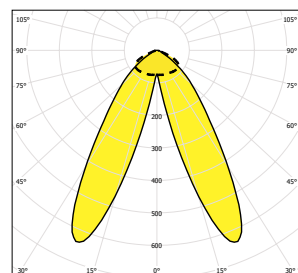

RIDGE43-R-4K

— C0-C180   - - - - C90-C270