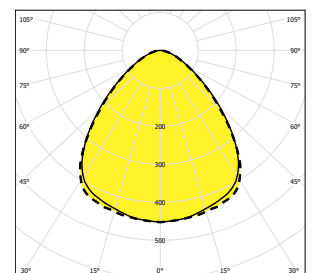

L80B10 ta30 – 75 000h

L70B10 ta30 – 110 000h

Objednací číslo	Název	Světelný tok svítidla (lm)	Příkon (W)	Měrný výkon (lm/W)	Ta max (°C)	Rozměry svítidla A x B x C (mm)	Montážní rozteč D (mm)	Hmotnost (kg)
<b>4000K</b>								
055752	RIDGE43-H-5500-4K	5345	37	144	35	861x65x60	700	3
055753	RIDGE43-H-7500-4K	7126	49	145	35	1147x65x60	986	3,3
055754	RIDGE43-H-9200-4K	8908	62	144	35	1433x65x60	1261	3,6
055755	RIDGE43-H-11100-4K	10690	74	144	35	1719x65x60	1541	4
055756	RIDGE43-S-5500-4K	5217	37	141	35	861x65x60	700	3
055757	RIDGE43-S-7500-4K	6956	49	142	35	1147x65x60	986	3,3
055758	RIDGE43-S-9270-4K	8695	62	140	35	1433x65x60	1261	3,6
055759	RIDGE43-S-11100-4K	10434	74	141	35	1719x65x60	1541	4
055760	RIDGE43-R-5500-4K	5111	37	138	35	861x65x60	700	3
055761	RIDGE43-R-7500-4K	6815	49	139	35	1147x65x60	986	3,3
055762	RIDGE43-R-9200-4K	8519	62	137	35	1433x65x60	1261	3,6
055763	RIDGE43-R-11000-4K	10222	74	138	35	1719x65x60	1541	4

Tolerance světelného toku a příkonu svítidla +/- 10%

RIDGE43-H-4K

— C0-C180      - - - - C90-C270

RIDGE43-R-4K

— C0-C180      - - - - C90-C270

RIDGE43-S-4K

— C0-C180      - - - - C90-C270