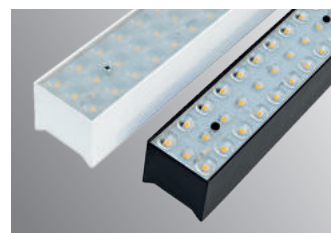

Detail svítidla

Na objednání

DIM – stmívatelný elektronický předřadník (DALI, DSI, 1-10V)

GESIS – možnost vybavení svítidel konektory

MULTI-1/3 - trvalé nouzové osvětlení

2.7K-6.5K - teplota chromatičnosti

RAL - další barevné provedení

1/3 F - jednofázový nebo třífázový propoj, max. průřez vodičů 2,5 mm²

Výchozí položka	MULTI-1H	MULTI-3H	DALI	1F	3F
055752	X	X	055752	X	X
055753	X	X	055753	055753 1F	055753 3F
055754	055754 1H	055754 3H	055754	055754 1F	055754 3F
055755	055755 1H	055755 3H	055755	055755 1F	055755 3F
055756	X	X	055756	X	X
055757	X	X	055757	055757 1F	055757 3F
055758	055758 1H	055758 3H	055758	055758 1F	055758 3F
055759	055759 1H	055759 3H	055759	055759 1F	055759 3F
055760	X	X	055760	X	X
055761	X	X	055761	055761 1F	055761 3F
055762	055762 1H	055762 3H	055762	055762 1F	055762 3F
055763	055763 1H	055763 3H	055763	055763 1F	055763 3F