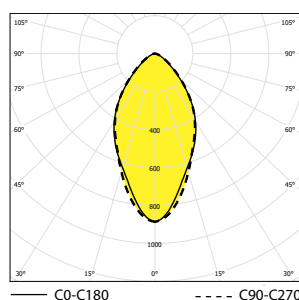

Objednáací číslo	Název	Světelný tok svítidla (lm)	Příkon (W)	Měrný výkon (lm/W)	Ta max (°C)	Rozměry svítidla A x B x C (mm)	Hmotnost (kg)
4000K							
055740	RIDGE20-H-5500-4K	5345	37	144	35	861x65x60	3
055741	RIDGE20-H-7500-4K	7126	49	145	35	1147x65x60	3,3
055742	RIDGE20-H-9200-4K	8908	62	144	35	1433x65x60	3,6
055743	RIDGE20-H-11000-4K	10690	74	144	35	1719x65x60	4
055744	RIDGE20-S-5500-4K	5217	37	141	35	861x65x60	3
055745	RIDGE20-S-7500-4K	6956	49	142	35	1147x65x60	3,3
055746	RIDGE20-S-9200-4K	8695	62	140	35	1433x65x60	3,6
055747	RIDGE20-S-11000-4K	10434	74	141	35	1719x65x60	4
055748	RIDGE20-R-5500-4K	5111	37	138	35	861x65x60	3
055749	RIDGE20-R-7500-4K	6815	49	139	35	1147x65x60	3,3
055750	RIDGE20-R-9200-4K	8519	62	137	35	1433x65x60	3,6
055751	RIDGE20-R-11200-4K	10222	74	138	35	1719x65x60	4

Tolerance světelného toku a příkonu svítidla +/- 10%

RIDGE20-H-4K