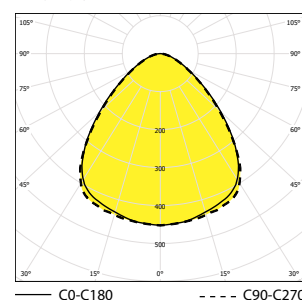

L80B10 ta35 – 70 000h

L70B10 ta35 – 100 000h

Objednáací číslo	Název	Světelný tok svítidla (lm)	Příkon (W)	Měrný výkon (lm/W)	Ta max (°C)	Rozměry svítidla A x B x C (mm)	Hmotnost (kg)
4000K							
055740	RIDGE20-H-5500-4K	5345	37	144	35	861x65x60	3
055741	RIDGE20-H-7500-4K	7126	49	145	35	1147x65x60	3,3
055742	RIDGE20-H-9200-4K	8908	62	144	35	1433x65x60	3,6
055743	RIDGE20-H-11000-4K	10690	74	144	35	1719x65x60	4
055744	RIDGE20-S-5500-4K	5217	37	141	35	861x65x60	3
055745	RIDGE20-S-7500-4K	6956	49	142	35	1147x65x60	3,3
055746	RIDGE20-S-9200-4K	8695	62	140	35	1433x65x60	3,6
055747	RIDGE20-S-11000-4K	10434	74	141	35	1719x65x60	4
055748	RIDGE20-R-5500-4K	5111	37	138	35	861x65x60	3
055749	RIDGE20-R-7500-4K	6815	49	139	35	1147x65x60	3,3
055750	RIDGE20-R-9200-4K	8519	62	137	35	1433x65x60	3,6
055751	RIDGE20-R-11200-4K	10222	74	138	35	1719x65x60	4

Tolerance světelného toku a příkonu svítidla +/- 10%

RIDGE20-H-4K

RIDGE20-R-4K

RIDGE20-S-4K

Příslušenství na objednání

Závěsná montáž

051142 Lankový závěs RIDGE20

Přímá montáž