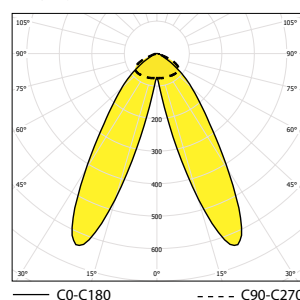

RIDGE20-R-4K