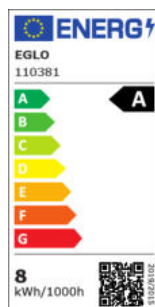

110381 LM_LED_E27 - V1

COMMISSION DELEGATED REGULATION (EU) 2019/2015
with regard to energy labelling of light sources

EGLO Leuchten GmbH, Heiligkreuz 22, 6136 Pill, AT

Všeobecné informace

Trade mark	EGLO
Číslo výrobku	110381
Typ	Světelné zdroje
Barva světla 1	WARM WHITE
Typ svět. zdroje 1	LED
Energy consumption (kWh/1000h)	8
EAN/UPC kód	9008606346103
Třída energetické účinnosti	A
Lighting Technology	LED
Typ zásuvky 1	E27

Rozměry

Průměr výrobku (v mm/in)	60
Délka výrobku (v mm/in)	105

Informace o světle

Výkon v lumenech	1521
Úhel paprsku (°) při měření	360
Teplota barev (K)	2700
Index vykreslení barev (CRI)	80
Hlavní zdroj světla	1
Chromatičnost x (1)	0,463
Forma osvětlení 1	A60

Technické informace

Odpovídající výkon (W)	100
Jmenovitý výkon (W)	7,2
Faktor podpory svítivosti @3000h % v desítkovém čísle	0,96
Faktor životnosti zdroje @3000h	> = 90 %
Faktor posunutí DF (PF)	0,5
Efekt blikání / Pst LM	0,1
Stroboskopický efekt / SVM	0,1