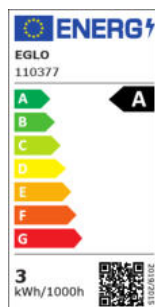

110377 LM_LED_E27 - V1

COMMISSION DELEGATED REGULATION (EU) 2019/2015
with regard to energy labelling of light sources

EGLO Leuchten GmbH, Heiligkreuz 22, 6136 Pill, AT

Všeobecné informace

Trade mark	EGLO
Číslo výrobku	110377
Typ	Světelné zdroje
Barva světla 1	WARM WHITE
Typ svět. zdroje 1	LED
Energy consumption (kWh/1000h)	3
EAN/UPC kód	9008606346073
Třída energetické účinnosti	A
Lighting Technology	LED
Typ zásuvky 1	E27

Rozměry

Průměr výrobku (v mm/in)	60
Délka výrobku (v mm/in)	105

Informace o světle

Výkon v lumenech	470
Úhel paprsku (°) při měření	360
Teplota barev (K)	2700
Index vykreslení barev (CRI)	80
Hlavní zdroj světla	1
Chromatičnost x (1)	0,463
Forma osvětlení 1	A60

Technické informace

Odpovídající výkon (W)	40
Jmenovitý výkon (W)	2,2
Faktor podpory svítivosti @3000h % v desítkovém čísle	0,96
Faktor životnosti zdroje @3000h	> = 90 %
Faktor posunutí DF (PF)	0,4
Efekt blikání / Pst LM	0,1
Stroboskopický efekt / SVM	0,1