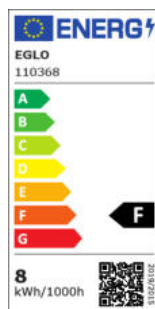

# 110368 LM\_LED\_E27 - V1

COMMISSION DELEGATED REGULATION (EU) 2019/2015  
with regard to energy labelling of light sources

EGLO Leuchten GmbH, Heiligkreuz 22, 6136 Pill, AT

## Všeobecné informace

Trade mark	EGLO
Číslo výrobku	110368
Typ	Světelné zdroje
Barva světla 1	WARM WHITE
Typ svět. zdroje 1	LED
Energy consumption (kWh/1000h)	8
EAN/UPC kód	9008606342709
Třída energetické účinnosti	F
Lighting Technology	LED
Typ zásuvky 1	E27

## Informace o světle

Výkon v lumenech	806
Úhel paprsku (°) při měření	360
Teplota barev (K)	2700
Index vykreslení barev (CRI)	80
Hlavní zdroj světla	1
Světelný zdroj s vysokou svítivostí	1
Chromatičnost x (1)	0,463
Forma osvětlení 1	G80

## Technické informace

Odpovídající výkon (W)	60
Jmenovitý výkon (W)	8
Faktor podpory svítivosti @3000h % v desítkovém čísle	0,93
Faktor životnosti zdroje @3000h	> = 90 %
Faktor posunutí DF (PF)	0,5
Efekt blikání / Pst LM	0,3
Stroboskopický efekt / SVM	0,3